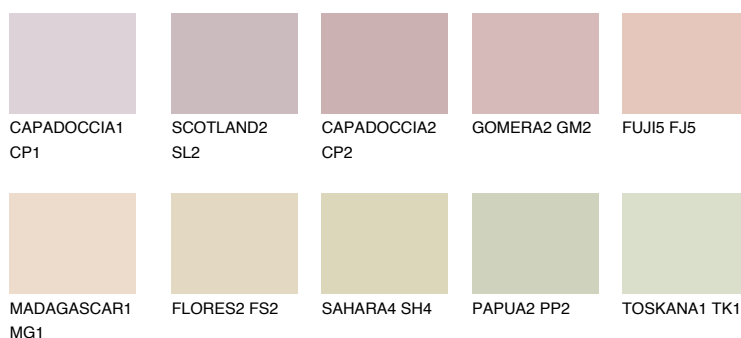


**FUJI3 FJ3**65% **TSR** 67%**Doplňkovou barvami****ODSTÍNY CON****Odstíny Intense**

Více informací o omítkách a barvách naleznete na

[www.ceresit.cz](http://www.ceresit.cz)

\*Prezentované odstíny jsou součástí aktuální palety fasádních omítek a barev nabízené značkou Ceresit. Berte prosím na vědomí, že se barvy v originální podobě mohou lišit od barev zobrazených na monitoru. Elektronická a tištěná podoba vzorníku není považována za plně spolehlivou prezentaci. Doporučujeme proto vybrané barvy porovnat se skutečnými vzorkovnicí.