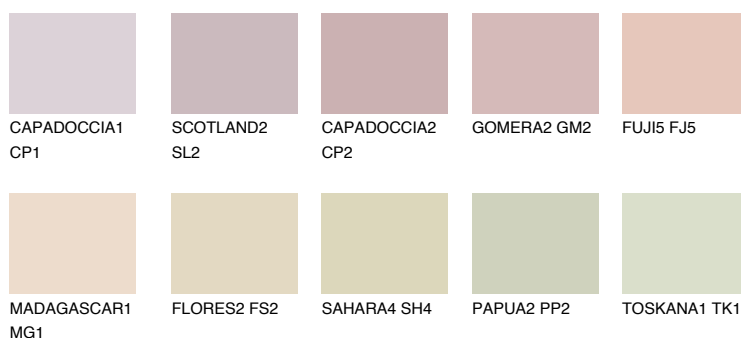


**FUJI3 FJ3**65% **TSR** 67%**Doplňkovou barvami****ODSTÍNY CON****Odstíny Intense**

Více informací o omítkách a barvách naleznete na

www.ceresit.cz

*Prezentované odstíny jsou součástí aktuální palety fasádních omítek a barev nabízené značkou Ceresit. Berte prosím na vědomí, že se barvy v originální podobě mohou lišit od barev zobrazených na monitoru. Elektronická a tištěná podoba vzorníku není považována za plně spolehlivou prezentaci. Doporučujeme proto vybrané barvy porovnat se skutečnými vzorkovnicí.