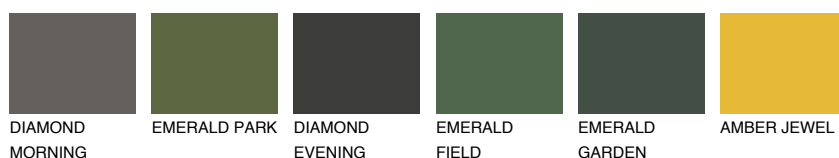

**FUJI2 FJ2**70% **TSR** 70%**Doplňkovou barvami****ODSTÍNY CON****Odstíny Intense**

Více informací o omítkách a barvách naleznete na

www.ceresit.cz

*Prezentované odstíny jsou součástí aktuální palety fasádních omítek a barev nabízené značkou Ceresit. Berte prosím na vědomí, že se barvy v originální podobě mohou lišit od barev zobrazených na monitoru. Elektronická a tištěná podoba vzorníku není považována za plně spolehlivou prezentaci. Doporučujeme proto vybrané barvy porovnat se skutečnými vzorkovnicí.