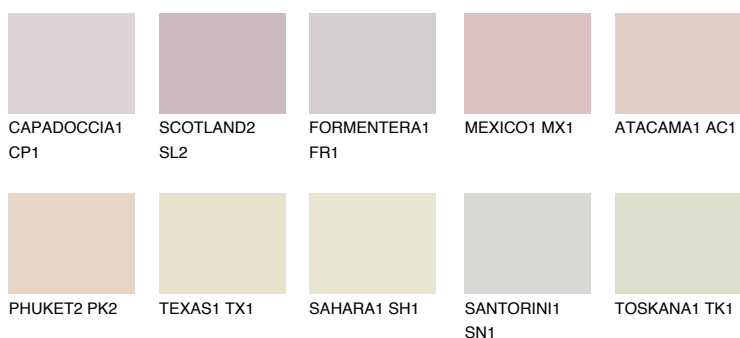

**FUJI2 FJ2**70% **TSR** 70%**Doplňkovou barvami****ODSTÍNY CON****Odstíny Intense**

Více informací o omítkách a barvách naleznete na

www.ceresit.cz

*Prezentované odstíny jsou součástí aktuální palety fasádních omítek a barev nabízené značkou Ceresit. Berte prosím na vědomí, že se barvy v originální podobě mohou lišit od barev zobrazených na monitoru. Elektronická a tištěná podoba vzorníku není považována za plně spolehlivou prezentaci. Doporučujeme proto vybrané barvy porovnat se skutečnými vzorkovnicí.