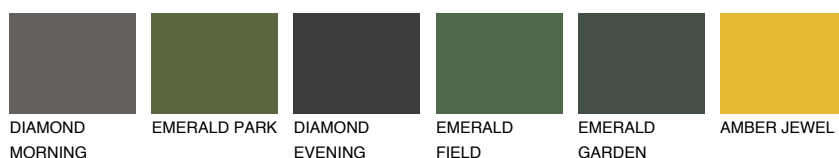

**FUJI2 FJ2**70% **TSR** 70%**Doplňkovou barvami****ODSTÍNY CON****Odstíny Intense**

Více informací o omítkách a barvách naleznete na

[www.ceresit.cz](http://www.ceresit.cz)

\*Prezentované odstíny jsou součástí aktuální palety fasádních omítek a barev nabízené značkou Ceresit. Berte prosím na vědomí, že se barvy v originální podobě mohou lišit od barev zobrazených na monitoru. Elektronická a tištěná podoba vzorníku není považována za plně spolehlivou prezentaci. Doporučujeme proto vybrané barvy porovnat se skutečnými vzorkovnicí.