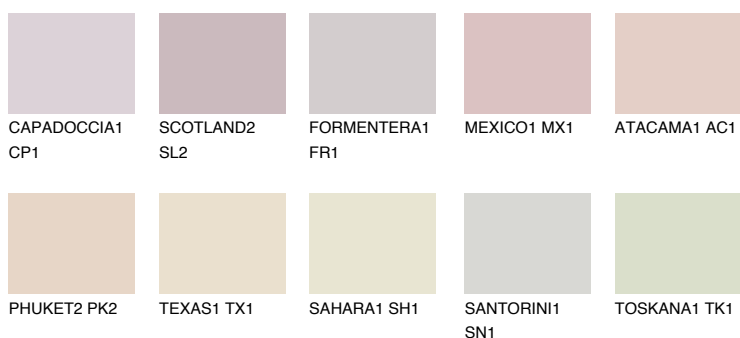

**FUJI2 FJ2**70% **TSR** 70%**Doplňkovou barvami****ODSTÍNY CON****Odstíny Intense**

Více informací o omítkách a barvách naleznete na

[www.ceresit.cz](http://www.ceresit.cz)

\*Prezentované odstíny jsou součástí aktuální palety fasádních omítek a barev nabízené značkou Ceresit. Berte prosím na vědomí, že se barvy v originální podobě mohou lišit od barev zobrazených na monitoru. Elektronická a tištěná podoba vzorníku není považována za plně spolehlivou prezentaci. Doporučujeme proto vybrané barvy porovnat se skutečnými vzorkovnicí.