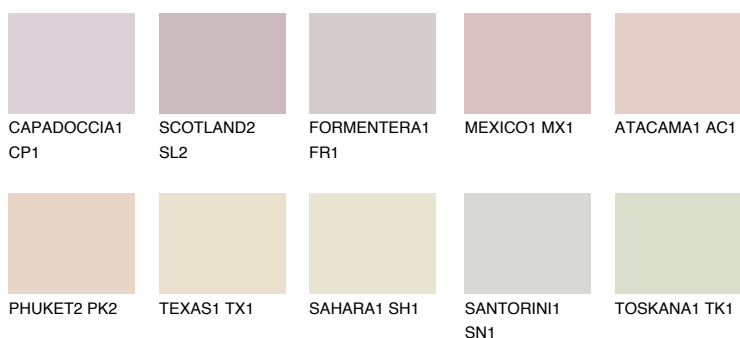

FUJI2 FJ270% **TSR** 70%**Doplňkovou barvami****ODSTÍNY CON****Odstíny Intense**

Více informací o omítkách a barvách naleznete na

www.ceresit.cz

*Prezentované odstíny jsou součástí aktuální palety fasádních omítek a barev nabízené značkou Ceresit. Berte prosím na vědomí, že se barvy v originální podobě mohou lišit od barev zobrazených na monitoru. Elektronická a tištěná podoba vzorníku není považována za plně spolehlivou prezentaci. Doporučujeme proto vybrané barvy porovnat se skutečnými vzorkovnicí.