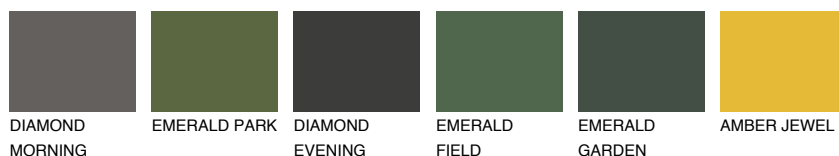

FUJI2 FJ270% **TSR** 70%**Doplňkovou barvami****ODSTÍNY CON****Odstíny Intense**

Více informací o omítkách a barvách naleznete na

www.ceresit.cz

*Prezentované odstíny jsou součástí aktuální palety fasádních omítek a barev nabízené značkou Ceresit. Berte prosím na vědomí, že se barvy v originální podobě mohou lišit od barev zobrazených na monitoru. Elektronická a tištěná podoba vzorníku není považována za plně spolehlivou prezentaci. Doporučujeme proto vybrané barvy porovnat se skutečnými vzorkovnicí.