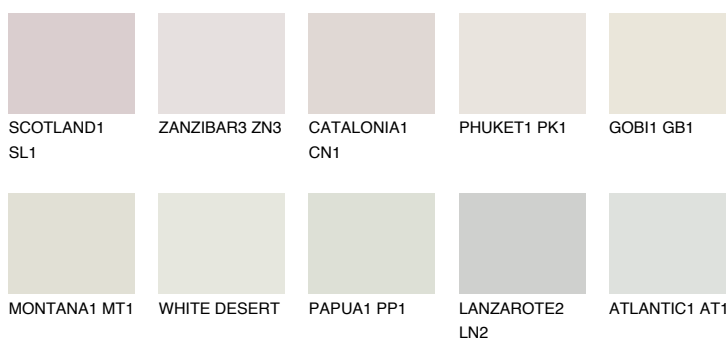


**FUJI1 FJ1**77% **TSR** 69%**Doplňkovou barvami****ODSTÍNY CON****Odstíny Intense**

Více informací o omítkách a barvách naleznete na  
[www.ceresit.cz](http://www.ceresit.cz)

\*Prezentované odstíny jsou součástí aktuální palety fasádních omítek a barev nabízené značkou Ceresit. Berte prosím na vědomí, že se barvy v originální podobě mohou lišit od barev zobrazených na monitoru. Elektronická a tištěná podoba vzorníku není považována za plně spolehlivou prezentaci. Doporučujeme proto vybrané barvy porovnat se skutečnými vzorkovnicí.