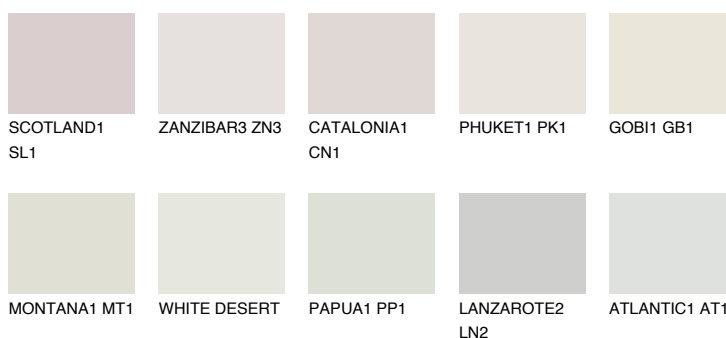


**FUJI1 FJ1**☀ 77% **TSR** 69%**Doplňkovou barvami****ODSTÍNY CON****Odstíny Intense**

Více informací o omítkách a barvách naleznete na
www.ceresit.cz

*Prezentované odstíny jsou součástí aktuální palety fasádních omítek a barev nabízené značkou Ceresit. Berte prosím na vědomí, že se barvy v originální podobě mohou lišit od barev zobrazených na monitoru. Elektronická a tištěná podoba vzorníku není považována za plně spolehlivou prezentaci. Doporučujeme proto vybrané barvy porovnat se skutečnými vzorkovnicí.