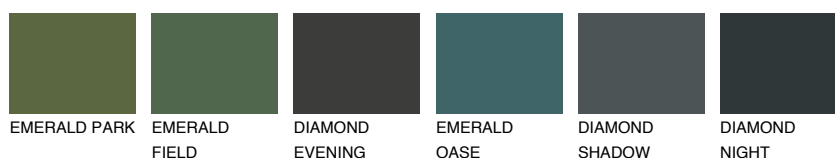

**FUJI1 FJ1**77% **TSR** 69%**Doplňkovou barvami****ODSTÍNY CON****Odstíny Intense**

Více informací o omítkách a barvách naleznete na
www.ceresit.cz

*Prezentované odstíny jsou součástí aktuální palety fasádních omítek a barev nabízené značkou Ceresit. Berte prosím na vědomí, že se barvy v originální podobě mohou lišit od barev zobrazených na monitoru. Elektronická a tištěná podoba vzorníku není považována za plně spolehlivou prezentaci. Doporučujeme proto vybrané barvy porovnat se skutečnými vzorkovnicí.