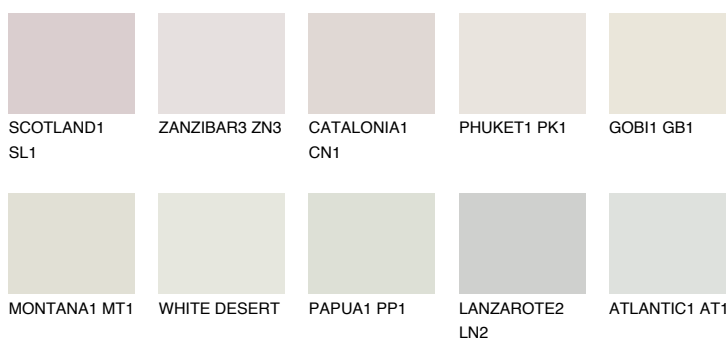

**FUJI1 FJ1**77% **TSR** 69%**Doplňkovou barvami****ODSTÍNY CON****Odstíny Intense**

Více informací o omítkách a barvách naleznete na
www.ceresit.cz

*Prezentované odstíny jsou součástí aktuální palety fasádních omítek a barev nabízené značkou Ceresit. Berte prosím na vědomí, že se barvy v originální podobě mohou lišit od barev zobrazených na monitoru. Elektronická a tištěná podoba vzorníku není považována za plně spolehlivou prezentaci. Doporučujeme proto vybrané barvy porovnat se skutečnými vzorkovnicí.