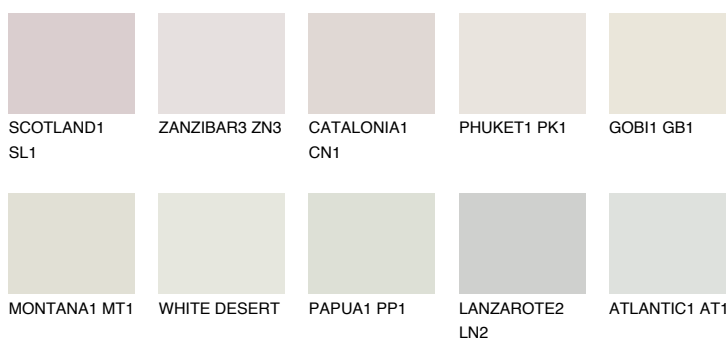


**FUJI1 FJ1**77% **TSR** 69%**Doplňkovou barvami****ODSTÍNY CON****Odstíny Intense**

Více informací o omítkách a barvách naleznete na
www.ceresit.cz

*Prezentované odstíny jsou součástí aktuální palety fasádních omítek a barev nabízené značkou Ceresit. Berte prosím na vědomí, že se barvy v originální podobě mohou lišit od barev zobrazených na monitoru. Elektronická a tištěná podoba vzorníku není považována za plně spolehlivou prezentaci. Doporučujeme proto vybrané barvy porovnat se skutečnými vzorkovnicí.