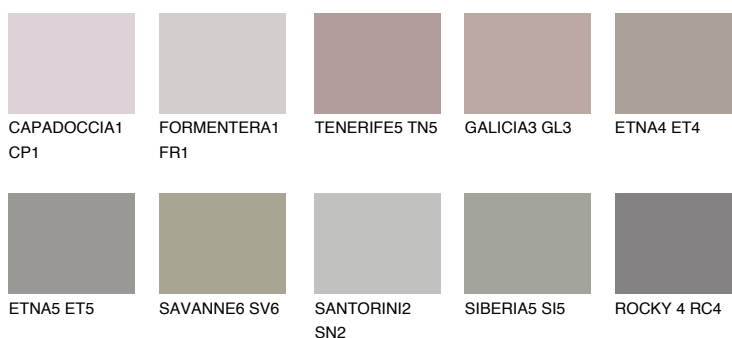

## ARIZONA6 AR6

☀️ 35%    **TSR 33%**

### Doplňkovou barvami

#### Odstíny Intense

Více informací o omítkách a barvách naleznete na  
[www.ceresit.cz](http://www.ceresit.cz)

\*Prezentované odstíny jsou součástí aktuální palety fasádních omítek a barev nabízené značkou Ceresit. Berte prosím na vědomí, že se barvy v originální podobě mohou lišit od barev zobrazených na monitoru. Elektronická a tištěná podoba vzorníku není považována za plně spolehlivou prezentaci. Doporučujeme proto vybrané barvy porovnat se skutečnými vzorkovnicí.