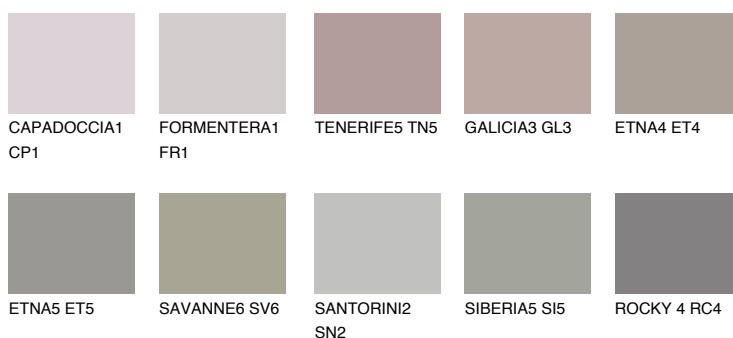

ARIZONA6 AR6☀ 35% **TSR 33%****Doplňkovou barvami****ODSTÍNY CON****Odstíny Intense**

Více informací o omítkách a barvách naleznete na
www.ceresit.cz

*Prezentované odstíny jsou součástí aktuální palety fasádních omítek a barev nabízené značkou Ceresit. Berte prosím na vědomí, že se barvy v originální podobě mohou lišit od barev zobrazených na monitoru. Elektronická a tištěná podoba vzorníku není považována za plně spolehlivou prezentaci. Doporučujeme proto vybrané barvy porovnat se skutečnými vzorkovnicí.