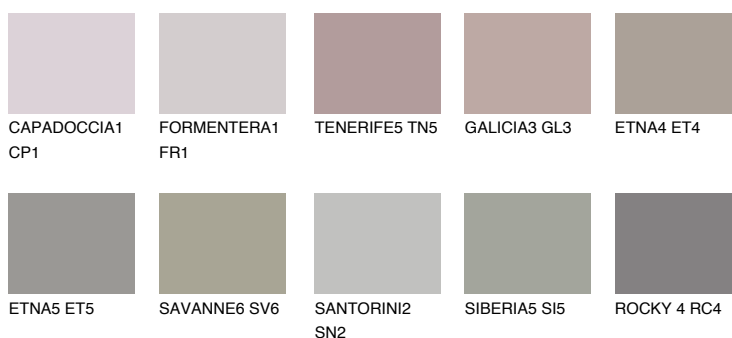

ARIZONA6 AR6

☀️ 35% **TSR 33%**

Doplňkovou barvami

ODSTÍNY CON

Odstíny Intense

Více informací o omítkách a barvách naleznete na
www.ceresit.cz

*Prezentované odstíny jsou součástí aktuální palety fasádních omítek a barev nabízené značkou Ceresit. Berte prosím na vědomí, že se barvy v originální podobě mohou lišit od barev zobrazených na monitoru. Elektronická a tištěná podoba vzorníku není považována za plně spolehlivou prezentaci. Doporučujeme proto vybrané barvy porovnat se skutečnými vzorkovnicí.