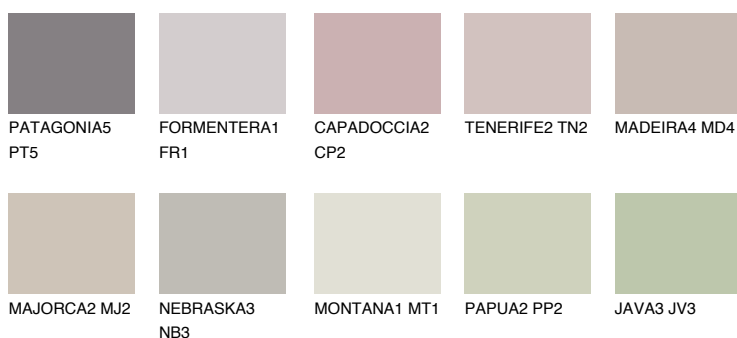

ARIZONA5 AR556% **TSR** 54%**Doplňkovou barvami****ODSTÍNY CON****Odstíny Intense**

Více informací o omítkách a barvách naleznete na
www.ceresit.cz

*Prezentované odstíny jsou součástí aktuální palety fasádních omítek a barev nabízené značkou Ceresit. Berte prosím na vědomí, že se barvy v originální podobě mohou lišit od barev zobrazených na monitoru. Elektronická a tištěná podoba vzorníku není považována za plně spolehlivou prezentaci. Doporučujeme proto vybrané barvy porovnat se skutečnými vzorkovnicí.