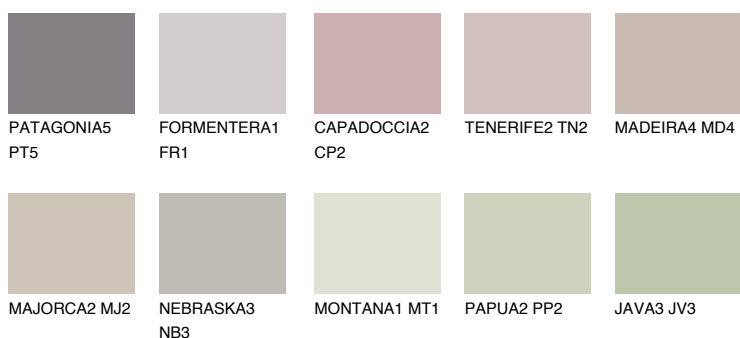

ARIZONA5 AR5

56% **TSR** 54%

Doplňkovou barvami

ODSTÍNY CON

Odstíny Intense

Více informací o omítkách a barvách naleznete na

www.ceresit.cz

*Prezentované odstíny jsou součástí aktuální palety fasádních omítek a barev nabízené značkou Ceresit. Berte prosím na vědomí, že se barvy v originální podobě mohou lišit od barev zobrazených na monitoru. Elektronická a tištěná podoba vzorníku není považována za plně spolehlivou prezentaci. Doporučujeme proto vybrané barvy porovnat se skutečnými vzorkovnicí.