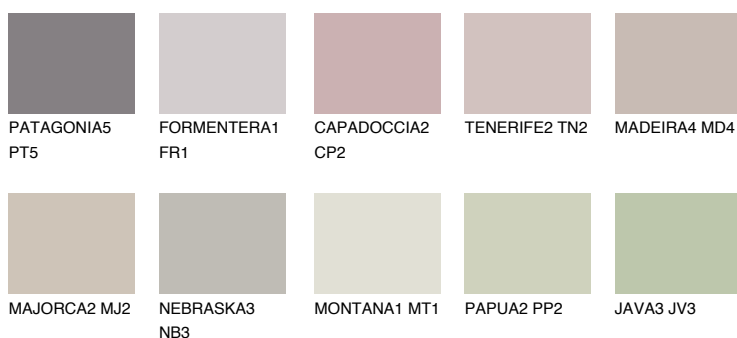

**ARIZONA5 AR5**56% **TSR** 54%**Doplňkovou barvami****ODSTÍNY CON****Odstíny Intense**

Více informací o omítkách a barvách naleznete na  
[www.ceresit.cz](http://www.ceresit.cz)

\*Prezentované odstíny jsou součástí aktuální palety fasádních omítek a barev nabízené značkou Ceresit. Berte prosím na vědomí, že se barvy v originální podobě mohou lišit od barev zobrazených na monitoru. Elektronická a tištěná podoba vzorníku není považována za plně spolehlivou prezentaci. Doporučujeme proto vybrané barvy porovnat se skutečnými vzorkovnicí.