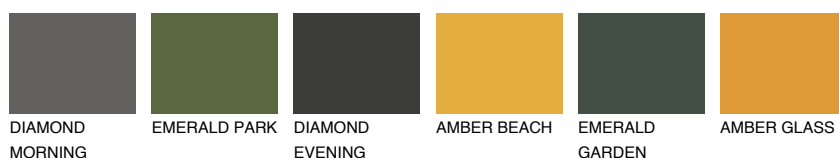

## ARIZONA4 AR4

44% **TSR** 47%

### Doplňkovou barvami

#### Odstíny Intense

Více informací o omítkách a barvách naleznete na

[www.ceresit.cz](http://www.ceresit.cz)

\*Prezentované odstíny jsou součástí aktuální palety fasádních omítek a barev nabízené značkou Ceresit. Berte prosím na vědomí, že se barvy v originální podobě mohou lišit od barev zobrazených na monitoru. Elektronická a tištěná podoba vzorníku není považována za plně spolehlivou prezentaci. Doporučujeme proto vybrané barvy porovnat se skutečnými vzorkovnicí.