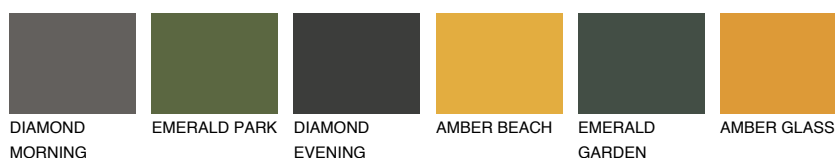

ARIZONA4 AR4

44% TSR 47%

Doplňkovou barvami

ODSTÍNY CON

Odstíny Intense

Více informací o omítkách a barvách naleznete na

www.ceresit.cz

*Prezentované odstíny jsou součástí aktuální palety fasádních omítek a barev nabízené značkou Ceresit. Berte prosím na vědomí, že se barvy v originální podobě mohou lišit od barev zobrazených na monitoru. Elektronická a tištěná podoba vzorníku není považována za plně spolehlivou prezentaci. Doporučujeme proto vybrané barvy porovnat se skutečnými vzorkovnicí.