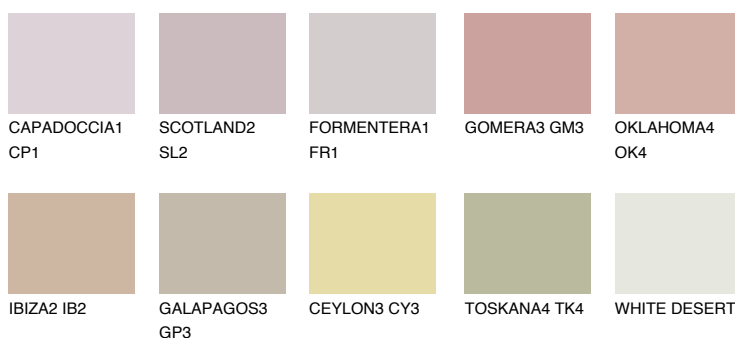

## ARIZONA4 AR4

44% **TSR** 47%

### Doplňkovou barvami

#### Odstíny Intense

Více informací o omítkách a barvách naleznete na

[www.ceresit.cz](http://www.ceresit.cz)

\*Prezentované odstíny jsou součástí aktuální palety fasádních omítek a barev nabízené značkou Ceresit. Berte prosím na vědomí, že se barvy v originální podobě mohou lišit od barev zobrazených na monitoru. Elektronická a tištěná podoba vzorníku není považována za plně spolehlivou prezentaci. Doporučujeme proto vybrané barvy porovnat se skutečnými vzorkovnicí.