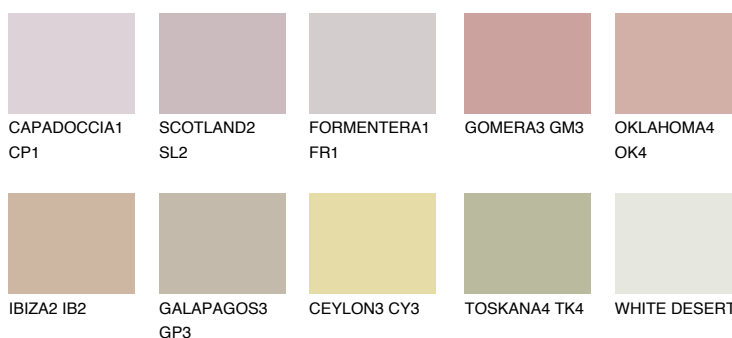

ARIZONA4 AR4

44% TSR 47%

Doplňkovou barvami

ODSTÍNY CON

Odstíny Intense

Více informací o omítkách a barvách naleznete na

www.ceresit.cz

*Prezentované odstíny jsou součástí aktuální palety fasádních omítek a barev nabízené značkou Ceresit. Berte prosím na vědomí, že se barvy v originální podobě mohou lišit od barev zobrazených na monitoru. Elektronická a tištěná podoba vzorníku není považována za plně spolehlivou prezentaci. Doporučujeme proto vybrané barvy porovnat se skutečnými vzorkovnicí.