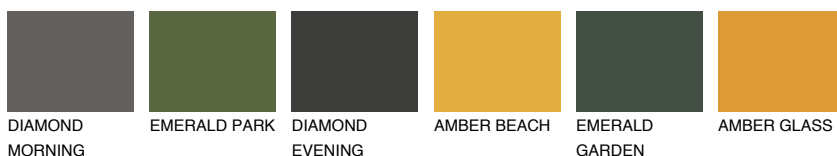

ARIZONA4 AR4

44% **TSR** 47%

Doplňkovou barvami

ODSTÍNY CON

Odstíny Intense

Více informací o omítkách a barvách naleznete na

www.ceresit.cz

*Prezentované odstíny jsou součástí aktuální palety fasádních omítek a barev nabízené značkou Ceresit. Berte prosím na vědomí, že se barvy v originální podobě mohou lišit od barev zobrazených na monitoru. Elektronická a tištěná podoba vzorníku není považována za plně spolehlivou prezentaci. Doporučujeme proto vybrané barvy porovnat se skutečnými vzorkovnicí.