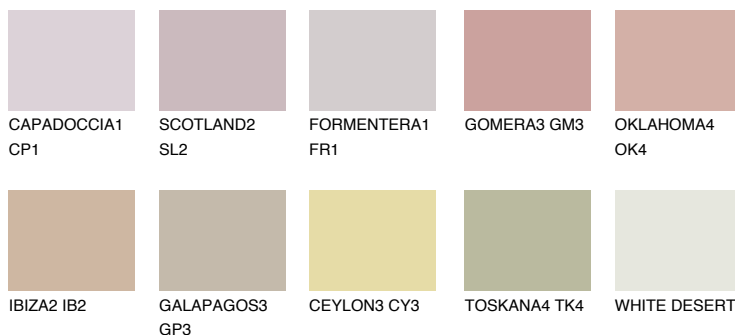

ARIZONA4 AR4

44% **TSR** 47%

Doplňkovou barvami

ODSTÍNY CON

Odstíny Intense

Více informací o omítkách a barvách naleznete na

www.ceresit.cz

*Prezentované odstíny jsou součástí aktuální palety fasádních omítek a barev nabízené značkou Ceresit. Berte prosím na vědomí, že se barvy v originální podobě mohou lišit od barev zobrazených na monitoru. Elektronická a tištěná podoba vzorníku není považována za plně spolehlivou prezentaci. Doporučujeme proto vybrané barvy porovnat se skutečnými vzorkovnicí.