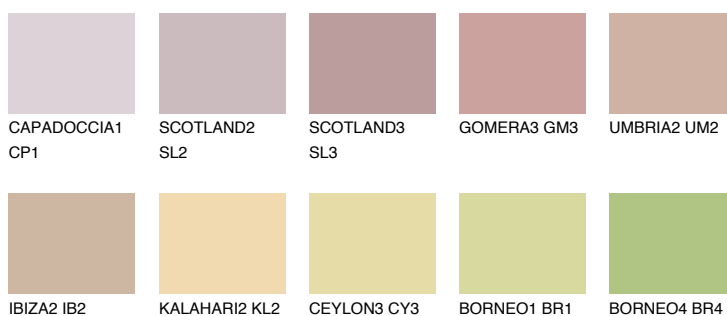

ARIZONA3 AR3

☀ 49% **TSR** 55%

Doplňkovou barvami

ODSTÍNY CON

Odstíny Intense

Více informací o omítkách a barvách naleznete na

www.ceresit.cz

*Prezentované odstíny jsou součástí aktuální palety fasádních omítek a barev nabízené značkou Ceresit. Berte prosím na vědomí, že se barvy v originální podobě mohou lišit od barev zobrazených na monitoru. Elektronická a tištěná podoba vzorníku není považována za plně spolehlivou prezentaci. Doporučujeme proto vybrané barvy porovnat se skutečnými vzorkovnicí.