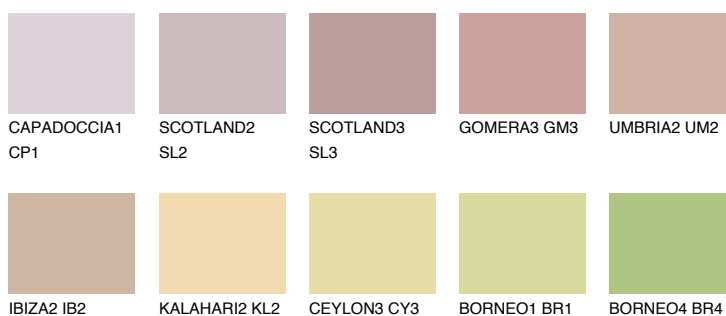

ARIZONA3 AR3☀ 49% **TSR** 55%**Doplňkovou barvami****ODSTÍNY CON****Odstíny Intense**

Více informací o omítkách a barvách naleznete na

www.ceresit.cz

*Prezentované odstíny jsou součástí aktuální palety fasádních omítek a barev nabízené značkou Ceresit. Berte prosím na vědomí, že se barvy v originální podobě mohou lišit od barev zobrazených na monitoru. Elektronická a tištěná podoba vzorníku není považována za plně spolehlivou prezentaci. Doporučujeme proto vybrané barvy porovnat se skutečnými vzorkovnicí.