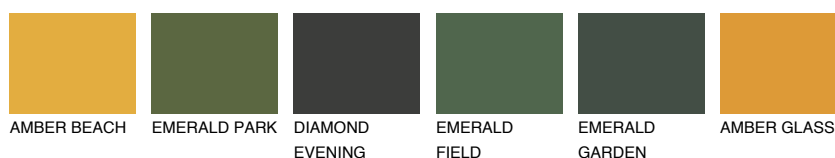

ARIZONA3 AR3☀ 49% **TSR** 55%**Doplňkovou barvami****ODSTÍNY CON****Odstíny Intense**

Více informací o omítkách a barvách naleznete na

www.ceresit.cz

*Prezentované odstíny jsou součástí aktuální palety fasádních omítek a barev nabízené značkou Ceresit. Berte prosím na vědomí, že se barvy v originální podobě mohou lišit od barev zobrazených na monitoru. Elektronická a tištěná podoba vzorníku není považována za plně spolehlivou prezentaci. Doporučujeme proto vybrané barvy porovnat se skutečnými vzorkovnicí.