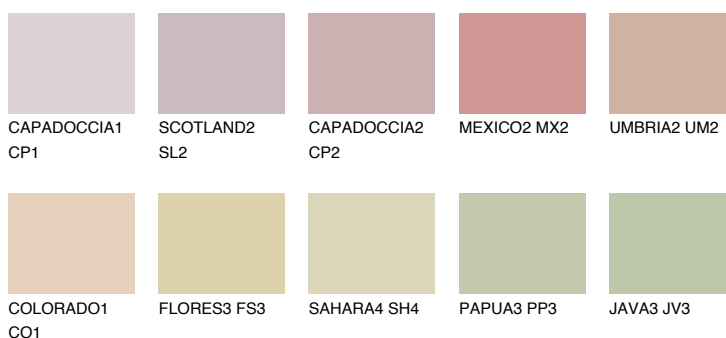

ARIZONA2 AR254% **TSR** 58%**Doplňkovou barvami****ODSTÍNY CON****Odstíny Intense**

Více informací o omítkách a barvách naleznete na
www.ceresit.cz

*Prezentované odstíny jsou součástí aktuální palety fasádních omítek a barev nabízené značkou Ceresit. Berte prosím na vědomí, že se barvy v originální podobě mohou lišit od barev zobrazených na monitoru. Elektronická a tištěná podoba vzorníku není považována za plně spolehlivou prezentaci. Doporučujeme proto vybrané barvy porovnat se skutečnými vzorkovnicí.