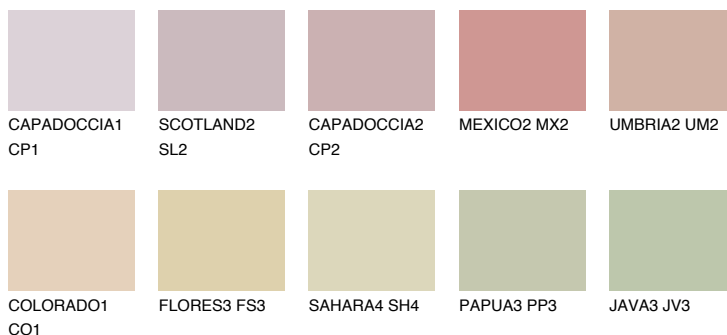

ARIZONA2 AR254% **TSR** 58%**Doplňkovou barvami****ODSTÍNY CON****Odstíny Intense**

Více informací o omítkách a barvách naleznete na

www.ceresit.cz

*Prezentované odstíny jsou součástí aktuální palety fasádních omítek a barev nabízené značkou Ceresit. Berte prosím na vědomí, že se barvy v originální podobě mohou lišit od barev zobrazených na monitoru. Elektronická a tištěná podoba vzorníku není považována za plně spolehlivou prezentaci. Doporučujeme proto vybrané barvy porovnat se skutečnými vzorkovnicí.