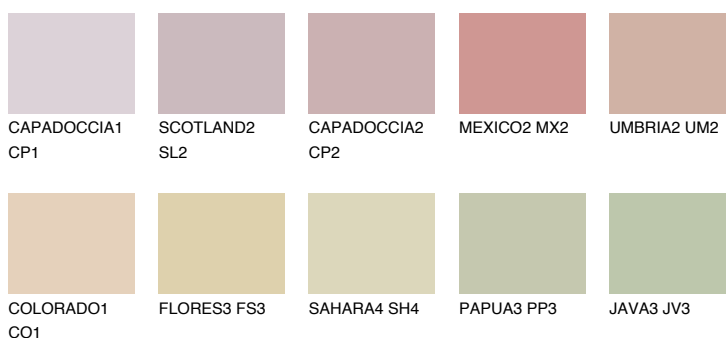

## ARIZONA2 AR2

54% TSR 58%

### Doplňkovou barvami

#### Odstíny Intense

Více informací o omítkách a barvách naleznete na

[www.ceresit.cz](http://www.ceresit.cz)

\*Prezentované odstíny jsou součástí aktuální palety fasádních omítek a barev nabízené značkou Ceresit. Berte prosím na vědomí, že se barvy v originální podobě mohou lišit od barev zobrazených na monitoru. Elektronická a tištěná podoba vzorníku není považována za plně spolehlivou prezentaci. Doporučujeme proto vybrané barvy porovnat se skutečnými vzorkovnicí.