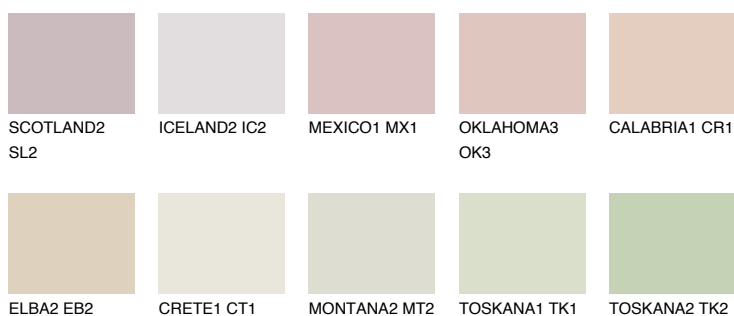

## ARIZONA1 AR1

67% **TSR** 67%

### Doplňkovou barvami

#### Odstíny Intense

Více informací o omítkách a barvách naleznete na

[www.ceresit.cz](http://www.ceresit.cz)

\*Prezentované odstíny jsou součástí aktuální palety fasádních omítek a barev nabízené značkou Ceresit. Berte prosím na vědomí, že se barvy v originální podobě mohou lišit od barev zobrazených na monitoru. Elektronická a tištěná podoba vzorníku není považována za plně spolehlivou prezentaci. Doporučujeme proto vybrané barvy porovnat se skutečnými vzorkovnicí.