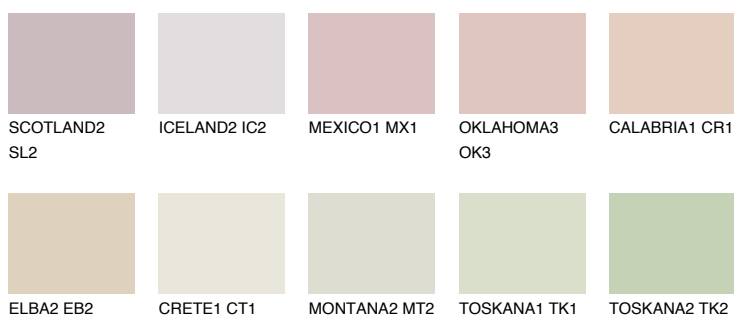

ARIZONA1 AR1

67% **TSR** 67%

Doplňkovou barvami

ODSTÍNY CON

Odstíny Intense

Více informací o omítkách a barvách naleznete na
www.ceresit.cz

*Prezentované odstíny jsou součástí aktuální palety fasádních omítek a barev nabízené značkou Ceresit. Berte prosím na vědomí, že se barvy v originální podobě mohou lišit od barev zobrazených na monitoru. Elektronická a tištěná podoba vzorníku není považována za plně spolehlivou prezentaci. Doporučujeme proto vybrané barvy porovnat se skutečnými vzorkovnicí.