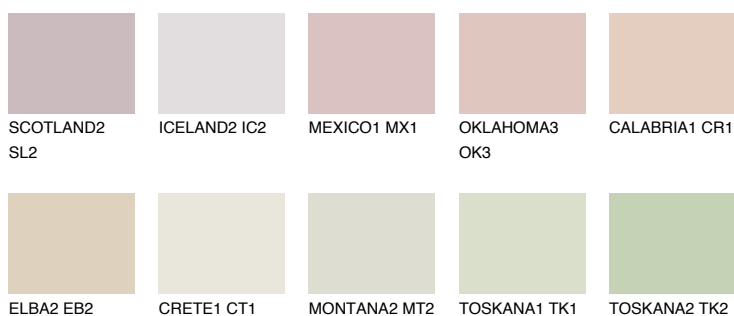


**ARIZONA1 AR1**67% **TSR** 67%**Doplňkovou barvami****ODSTÍNY CON****Odstíny Intense**

Více informací o omítkách a barvách naleznete na

www.ceresit.cz

*Prezentované odstíny jsou součástí aktuální palety fasádních omítek a barev nabízené značkou Ceresit. Berte prosím na vědomí, že se barvy v originální podobě mohou lišit od barev zobrazených na monitoru. Elektronická a tištěná podoba vzorníku není považována za plně spolehlivou prezentaci. Doporučujeme proto vybrané barvy porovnat se skutečnými vzorkovnicí.