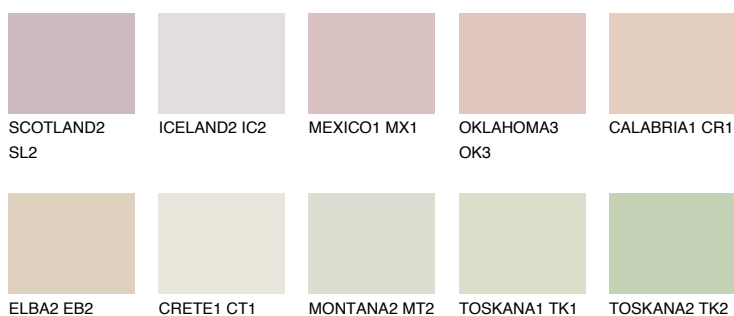

ARIZONA1 AR167% **TSR** 67%**Doplňkovou barvami****ODSTÍNY CON****Odstíny Intense**

Více informací o omítkách a barvách naleznete na
www.ceresit.cz

*Prezentované odstíny jsou součástí aktuální palety fasádních omítek a barev nabízené značkou Ceresit. Berte prosím na vědomí, že se barvy v originální podobě mohou lišit od barev zobrazených na monitoru. Elektronická a tištěná podoba vzorníku není považována za plně spolehlivou prezentaci. Doporučujeme proto vybrané barvy porovnat se skutečnými vzorkovnicí.