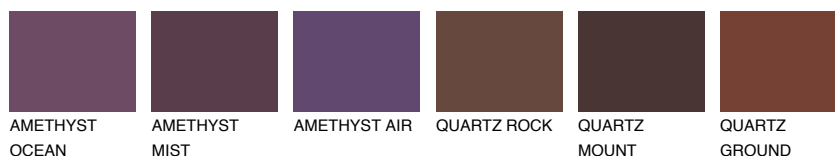

## ICELAND6 IC6

☀ 22% **TSR 22%**

### Doplňkovou barvami

#### Odstíny Intense

Více informací o omítkách a barvách naleznete na

[www.ceresit.cz](http://www.ceresit.cz)

\*Prezentované odstíny jsou součástí aktuální palety fasádních omítek a barev nabízené značkou Ceresit. Berte prosím na vědomí, že se barvy v originální podobě mohou lišit od barev zobrazených na monitoru. Elektronická a tištěná podoba vzorníku není považována za plně spolehlivou prezentaci. Doporučujeme proto vybrané barvy porovnat se skutečnými vzorkovnicí.