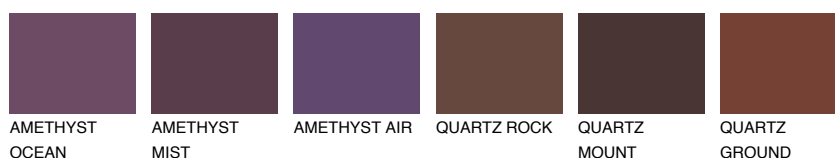

ICELAND6 IC6

☀️ 22% **TSR 22%**

Doplňkovou barvami

ODSTÍNY CON

Odstíny Intense

Více informací o omítkách a barvách naleznete na

www.ceresit.cz

*Prezentované odstíny jsou součástí aktuální palety fasádních omítek a barev nabízené značkou Ceresit. Berte prosím na vědomí, že se barvy v originální podobě mohou lišit od barev zobrazených na monitoru. Elektronická a tištěná podoba vzorníku není považována za plně spolehlivou prezentaci. Doporučujeme proto vybrané barvy porovnat se skutečnými vzorkovnicí.