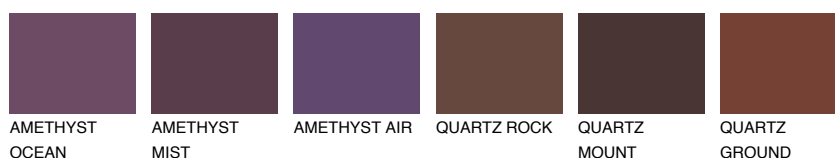

ICELAND5 IC5

☀ 30% **TSR** 29%

Doplňkovou barvami

ODSTÍNY CON

Odstíny Intense

Více informací o omítkách a barvách naleznete na

www.ceresit.cz

*Prezentované odstíny jsou součástí aktuální palety fasádních omítek a barev nabízené značkou Ceresit. Berte prosím na vědomí, že se barvy v originální podobě mohou lišit od barev zobrazených na monitoru. Elektronická a tištěná podoba vzorníku není považována za plně spolehlivou prezentaci. Doporučujeme proto vybrané barvy porovnat se skutečnými vzorkovnicí.