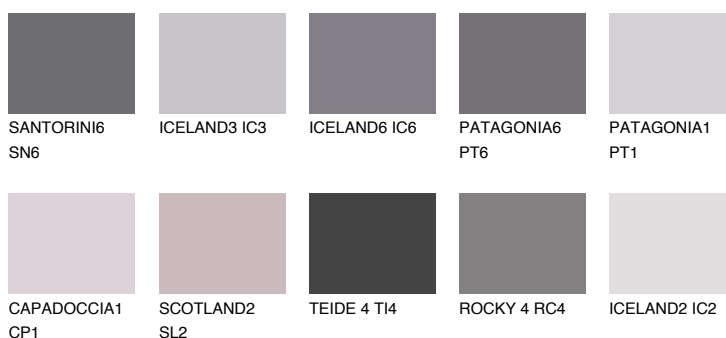

ICELAND5 IC5

☀ 30% **TSR** 29%

Doplňkovou barvami

ODSTÍNY CON

Odstíny Intense

Více informací o omítkách a barvách naleznete na

www.ceresit.cz

*Prezentované odstíny jsou součástí aktuální palety fasádních omítek a barev nabízené značkou Ceresit. Berte prosím na vědomí, že se barvy v originální podobě mohou lišit od barev zobrazených na monitoru. Elektronická a tištěná podoba vzorníku není považována za plně spolehlivou prezentaci. Doporučujeme proto vybrané barvy porovnat se skutečnými vzorkovnicí.