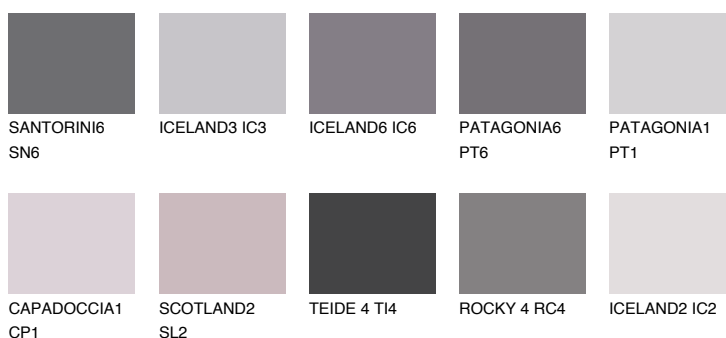

ICELAND5 IC5☀ 30% **TSR 29%****Doplňkovou barvami****ODSTÍNY CON****Odstíny Intense**

Více informací o omítkách a barvách naleznete na
www.ceresit.cz

*Prezentované odstíny jsou součástí aktuální palety fasádních omítek a barev nabízené značkou Ceresit. Berte prosím na vědomí, že se barvy v originální podobě mohou lišit od barev zobrazených na monitoru. Elektronická a tištěná podoba vzorníku není považována za plně spolehlivou prezentaci. Doporučujeme proto vybrané barvy porovnat se skutečnými vzorkovnicí.