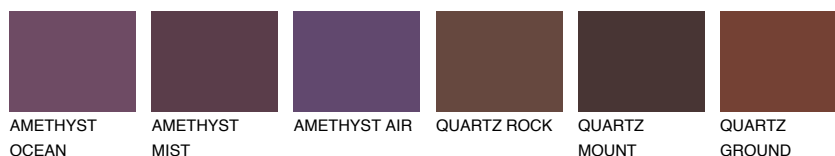

ICELAND5 IC5☀ 30% **TSR 29%****Doplňkovou barvami****ODSTÍNY CON****Odstíny Intense**

Více informací o omítkách a barvách naleznete na
www.ceresit.cz

*Prezentované odstíny jsou součástí aktuální palety fasádních omítek a barev nabízené značkou Ceresit. Berte prosím na vědomí, že se barvy v originální podobě mohou lišit od barev zobrazených na monitoru. Elektronická a tištěná podoba vzorníku není považována za plně spolehlivou prezentaci. Doporučujeme proto vybrané barvy porovnat se skutečnými vzorkovnicí.