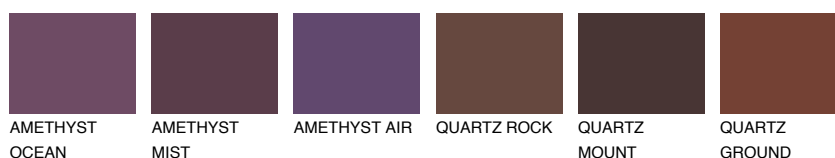

**ICELAND5 IC5**☀ 30% **TSR 29%****Doplňkovou barvami****ODSTÍNY CON****Odstíny Intense**

Více informací o omítkách a barvách naleznete na

www.ceresit.cz

*Prezentované odstíny jsou součástí aktuální palety fasádních omítek a barev nabízené značkou Ceresit. Berte prosím na vědomí, že se barvy v originální podobě mohou lišit od barev zobrazených na monitoru. Elektronická a tištěná podoba vzorníku není považována za plně spolehlivou prezentaci. Doporučujeme proto vybrané barvy porovnat se skutečnými vzorkovnicí.