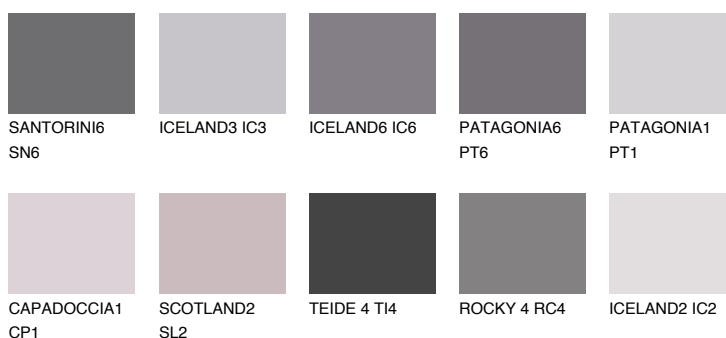

**ICELAND5 IC5**☀ 30% **TSR 29%****Doplňkovou barvami****ODSTÍNY CON****Odstíny Intense**

Více informací o omítkách a barvách naleznete na

www.ceresit.cz

*Prezentované odstíny jsou součástí aktuální palety fasádních omítek a barev nabízené značkou Ceresit. Berte prosím na vědomí, že se barvy v originální podobě mohou lišit od barev zobrazených na monitoru. Elektronická a tištěná podoba vzorníku není považována za plně spolehlivou prezentaci. Doporučujeme proto vybrané barvy porovnat se skutečnými vzorkovnicí.