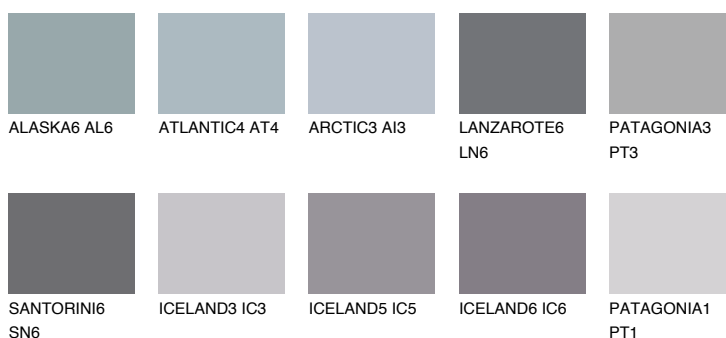

## ICELAND4 IC4

41% TSR 40%

### Doplňkovou barvami

#### Odstíny Intense

Více informací o omítkách a barvách naleznete na

[www.ceresit.cz](http://www.ceresit.cz)

\*Prezentované odstíny jsou součástí aktuální palety fasádních omítek a barev nabízené značkou Ceresit. Berte prosím na vědomí, že se barvy v originální podobě mohou lišit od barev zobrazených na monitoru. Elektronická a tištěná podoba vzorníku není považována za plně spolehlivou prezentaci. Doporučujeme proto vybrané barvy porovnat se skutečnými vzorkovnicí.