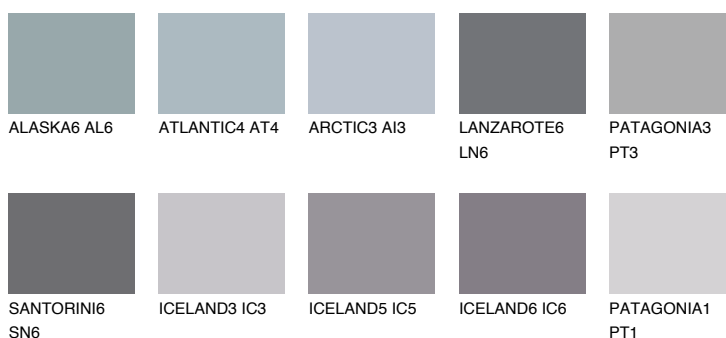

ICELAND4 IC4

41% TSR 40%

Doplňkovou barvami

ODSTÍNY CON

Odstíny Intense

Více informací o omítkách a barvách naleznete na

www.ceresit.cz

*Prezentované odstíny jsou součástí aktuální palety fasádních omítek a barev nabízené značkou Ceresit. Berte prosím na vědomí, že se barvy v originální podobě mohou lišit od barev zobrazených na monitoru. Elektronická a tištěná podoba vzorníku není považována za plně spolehlivou prezentaci. Doporučujeme proto vybrané barvy porovnat se skutečnými vzorkovnicí.