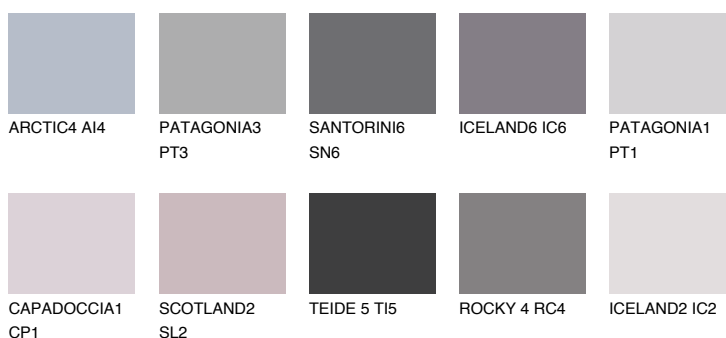

### Doplňkovou barvami

#### Odstíny Intense

Více informací o omítkách a barvách naleznete na

[www.ceresit.cz](http://www.ceresit.cz)

\*Prezentované odstíny jsou součástí aktuální palety fasádních omítek a barev nabízené značkou Ceresit. Berte prosím na vědomí, že se barvy v originální podobě mohou lišit od barev zobrazených na monitoru. Elektronická a tištěná podoba vzorníku není považována za plně spolehlivou prezentaci. Doporučujeme proto vybrané barvy porovnat se skutečnými vzorkovnicí.