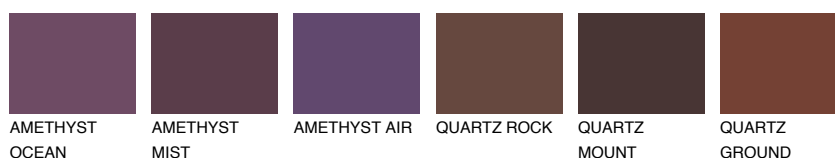

ICELAND3 IC3☀ 56% **TSR 58%****Doplňkovou barvami****ODSTÍNY CON****Odstíny Intense**

Více informací o omítkách a barvách naleznete na
www.ceresit.cz

*Prezentované odstíny jsou součástí aktuální palety fasádních omítek a barev nabízené značkou Ceresit. Berte prosím na vědomí, že se barvy v originální podobě mohou lišit od barev zobrazených na monitoru. Elektronická a tištěná podoba vzorníku není považována za plně spolehlivou prezentaci. Doporučujeme proto vybrané barvy porovnat se skutečnými vzorkovnicí.