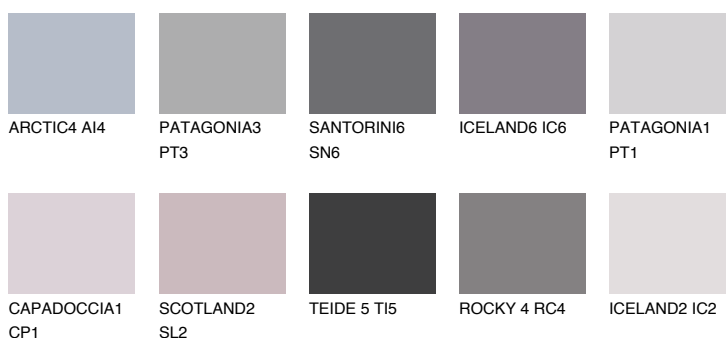

ICELAND3 IC3☀ 56% **TSR 58%****Doplňkovou barvami****ODSTÍNY CON****Odstíny Intense**

Více informací o omítkách a barvách naleznete na
www.ceresit.cz

*Prezentované odstíny jsou součástí aktuální palety fasádních omítek a barev nabízené značkou Ceresit. Berte prosím na vědomí, že se barvy v originální podobě mohou lišit od barev zobrazených na monitoru. Elektronická a tištěná podoba vzorníku není považována za plně spolehlivou prezentaci. Doporučujeme proto vybrané barvy porovnat se skutečnými vzorkovnicí.