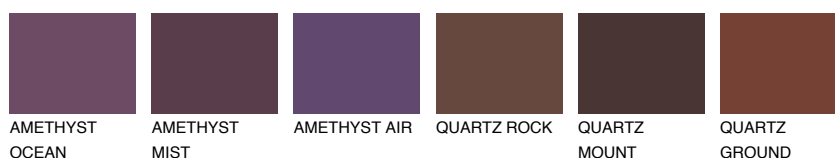

### Doplňkovou barvami

#### Odstíny Intense

Více informací o omítkách a barvách naleznete na

[www.ceresit.cz](http://www.ceresit.cz)

\*Prezentované odstíny jsou součástí aktuální palety fasádních omítek a barev nabízené značkou Ceresit. Berte prosím na vědomí, že se barvy v originální podobě mohou lišit od barev zobrazených na monitoru. Elektronická a tištěná podoba vzorníku není považována za plně spolehlivou prezentaci. Doporučujeme proto vybrané barvy porovnat se skutečnými vzorkovnicí.