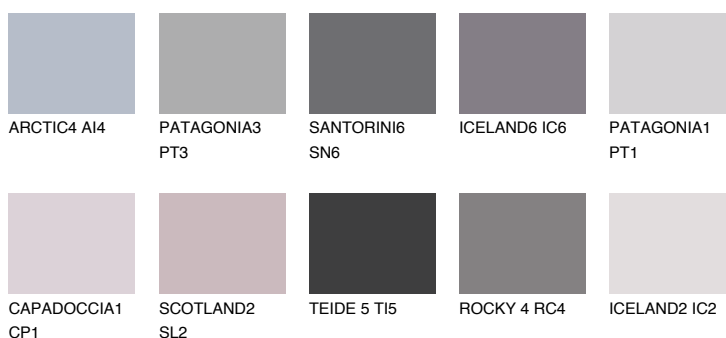

ICELAND3 IC3

56% TSR 58%

Doplňkovou barvami

ODSTÍNY CON

Odstíny Intense

Více informací o omítkách a barvách naleznete na

www.ceresit.cz

*Prezentované odstíny jsou součástí aktuální palety fasádních omítek a barev nabízené značkou Ceresit. Berte prosím na vědomí, že se barvy v originální podobě mohou lišit od barev zobrazených na monitoru. Elektronická a tištěná podoba vzorníku není považována za plně spolehlivou prezentaci. Doporučujeme proto vybrané barvy porovnat se skutečnými vzorkovnicí.