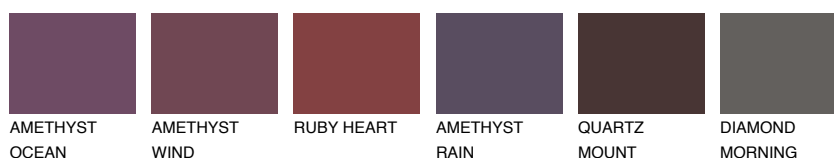

ICELAND2 IC2

73% **TSR** 68%

Doplňkovou barvami

ODSTÍNY CON

Odstíny Intense

Více informací o omítkách a barvách naleznete na

www.ceresit.cz

*Prezentované odstíny jsou součástí aktuální palety fasádních omítek a barev nabízené značkou Ceresit. Berte prosím na vědomí, že se barvy v originální podobě mohou lišit od barev zobrazených na monitoru. Elektronická a tištěná podoba vzorníku není považována za plně spolehlivou prezentaci. Doporučujeme proto vybrané barvy porovnat se skutečnými vzorkovnicí.