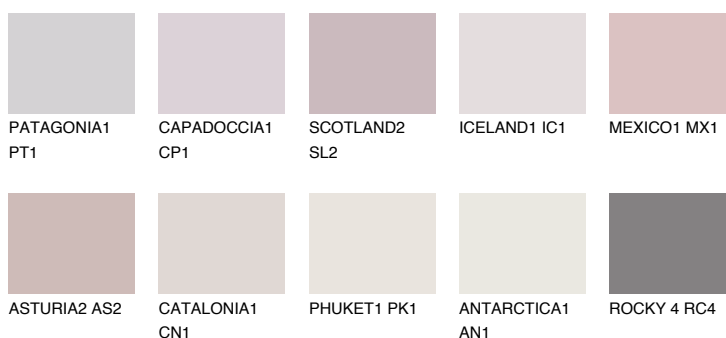

ICELAND2 IC2

73% **TSR** 68%

Doplňkovou barvami

ODSTÍNY CON

Odstíny Intense

Více informací o omítkách a barvách naleznete na

www.ceresit.cz

*Prezentované odstíny jsou součástí aktuální palety fasádních omítek a barev nabízené značkou Ceresit. Berte prosím na vědomí, že se barvy v originální podobě mohou lišit od barev zobrazených na monitoru. Elektronická a tištěná podoba vzorníku není považována za plně spolehlivou prezentaci. Doporučujeme proto vybrané barvy porovnat se skutečnými vzorkovnicí.