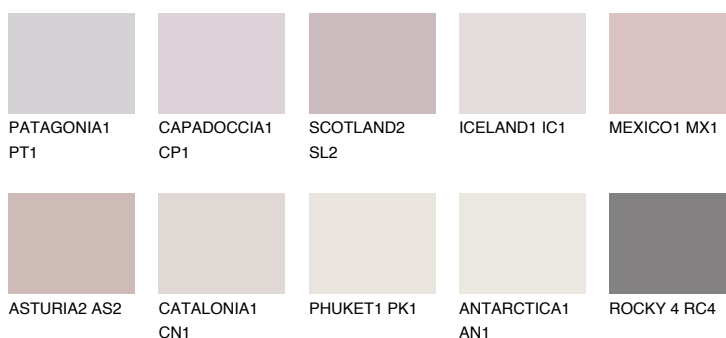

ICELAND2 IC2

73% TSR 68%

Doplňkovou barvami

ODSTÍNY CON

Odstíny Intense

Více informací o omítkách a barvách naleznete na

www.ceresit.cz

*Prezentované odstíny jsou součástí aktuální palety fasádních omítek a barev nabízené značkou Ceresit. Berte prosím na vědomí, že se barvy v originální podobě mohou lišit od barev zobrazených na monitoru. Elektronická a tištěná podoba vzorníku není považována za plně spolehlivou prezentaci. Doporučujeme proto vybrané barvy porovnat se skutečnými vzorkovnicí.