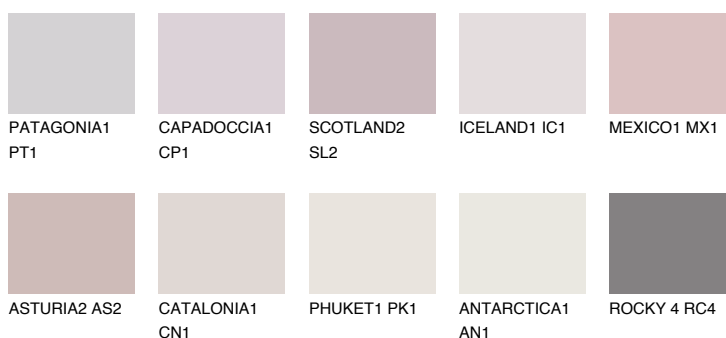

### Doplňkovou barvami

#### Odstíny Intense

Více informací o omítkách a barvách naleznete na

[www.ceresit.cz](http://www.ceresit.cz)

\*Prezentované odstíny jsou součástí aktuální palety fasádních omítek a barev nabízené značkou Ceresit. Berte prosím na vědomí, že se barvy v originální podobě mohou lišit od barev zobrazených na monitoru. Elektronická a tištěná podoba vzorníku není považována za plně spolehlivou prezentaci. Doporučujeme proto vybrané barvy porovnat se skutečnými vzorkovnicí.