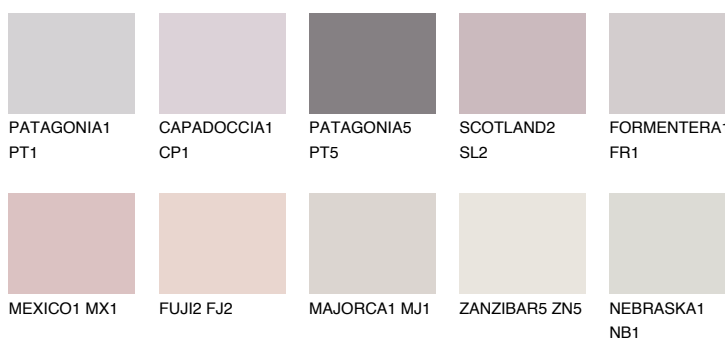

ICELAND1 IC1

74% **TSR** 69%

Doplňkovou barvami

ODSTÍNY CON

Odstíny Intense

Více informací o omítkách a barvách naleznete na

www.ceresit.cz

*Prezentované odstíny jsou součástí aktuální palety fasádních omítek a barev nabízené značkou Ceresit. Berte prosím na vědomí, že se barvy v originální podobě mohou lišit od barev zobrazených na monitoru. Elektronická a tištěná podoba vzorníku není považována za plně spolehlivou prezentaci. Doporučujeme proto vybrané barvy porovnat se skutečnými vzorkovnicí.