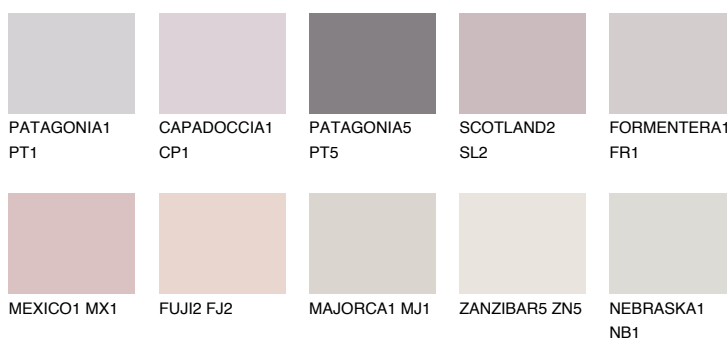

ICELAND1 IC1

74% TSR 69%

Doplňkovou barvami

ODSTÍNY CON

Odstíny Intense

Více informací o omítkách a barvách naleznete na

www.ceresit.cz

*Prezentované odstíny jsou součástí aktuální palety fasádních omítek a barev nabízené značkou Ceresit. Berte prosím na vědomí, že se barvy v originální podobě mohou lišit od barev zobrazených na monitoru. Elektronická a tištěná podoba vzorníku není považována za plně spolehlivou prezentaci. Doporučujeme proto vybrané barvy porovnat se skutečnými vzorkovnicí.