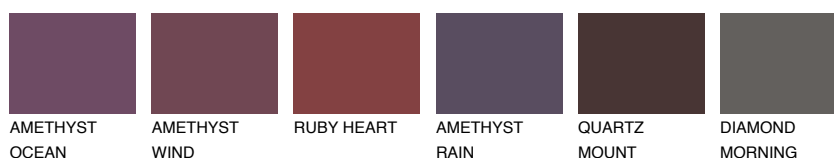

**TENERIFE6 TN6**☀ 28% **TSR** 45%**Doplňkovou barvami****ODSTÍNY CON****Odstíny Intense**

Více informací o omítkách a barvách naleznete na

www.ceresit.cz

*Prezentované odstíny jsou součástí aktuální palety fasádních omítek a barev nabízené značkou Ceresit. Berte prosím na vědomí, že se barvy v originální podobě mohou lišit od barev zobrazených na monitoru. Elektronická a tištěná podoba vzorníku není považována za plně spolehlivou prezentaci. Doporučujeme proto vybrané barvy porovnat se skutečnými vzorkovnicí.