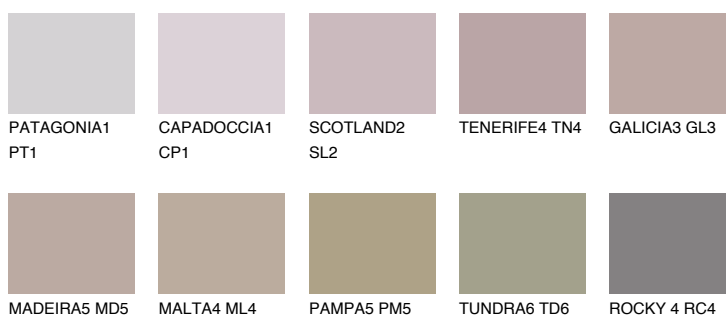

**TENERIFE6 TN6**☀ 28% **TSR** 45%**Doplňkovou barvami****ODSTÍNY CON****Odstíny Intense**

Více informací o omítkách a barvách naleznete na

www.ceresit.cz

*Prezentované odstíny jsou součástí aktuální palety fasádních omítek a barev nabízené značkou Ceresit. Berte prosím na vědomí, že se barvy v originální podobě mohou lišit od barev zobrazených na monitoru. Elektronická a tištěná podoba vzorníku není považována za plně spolehlivou prezentaci. Doporučujeme proto vybrané barvy porovnat se skutečnými vzorkovnicí.