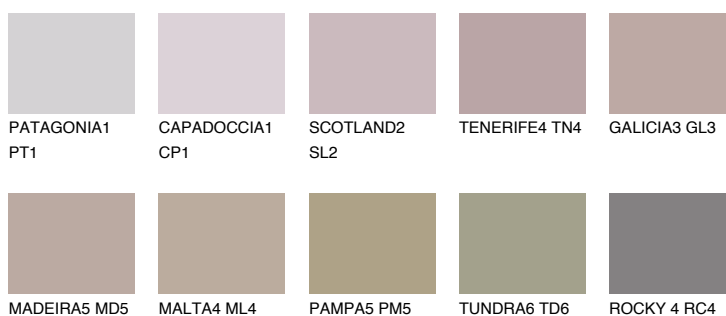

TENERIFE6 TN6

☀ 28% **TSR** 45%

Doplňkovou barvami

ODSTÍNY CON

Odstíny Intense

Více informací o omítkách a barvách naleznete na
www.ceresit.cz

*Prezentované odstíny jsou součástí aktuální palety fasádních omítek a barev nabízené značkou Ceresit. Berte prosím na vědomí, že se barvy v originální podobě mohou lišit od barev zobrazených na monitoru. Elektronická a tištěná podoba vzorníku není považována za plně spolehlivou prezentaci. Doporučujeme proto vybrané barvy porovnat se skutečnými vzorkovnicí.