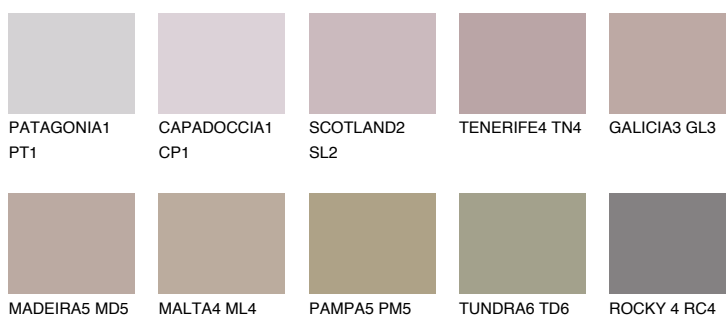

## TENERIFE6 TN6

☀ 28% **TSR** 45%

### Doplňkovou barvami

#### Odstíny Intense

Více informací o omítkách a barvách naleznete na  
[www.ceresit.cz](http://www.ceresit.cz)

\*Prezentované odstíny jsou součástí aktuální palety fasádních omítek a barev nabízené značkou Ceresit. Berte prosím na vědomí, že se barvy v originální podobě mohou lišit od barev zobrazených na monitoru. Elektronická a tištěná podoba vzorníku není považována za plně spolehlivou prezentaci. Doporučujeme proto vybrané barvy porovnat se skutečnými vzorkovnicí.