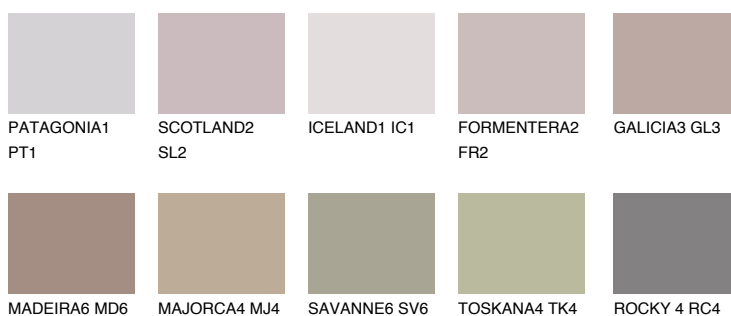

**TENERIFE5 TN5**☀ 36% **TSR 52%****Doplňkovou barvami****ODSTÍNY CON****Odstíny Intense**

Více informací o omítkách a barvách naleznete na

www.ceresit.cz

*Prezentované odstíny jsou součástí aktuální palety fasádních omítek a barev nabízené značkou Ceresit. Berte prosím na vědomí, že se barvy v originální podobě mohou lišit od barev zobrazených na monitoru. Elektronická a tištěná podoba vzorníku není považována za plně spolehlivou prezentaci. Doporučujeme proto vybrané barvy porovnat se skutečnými vzorkovnicí.