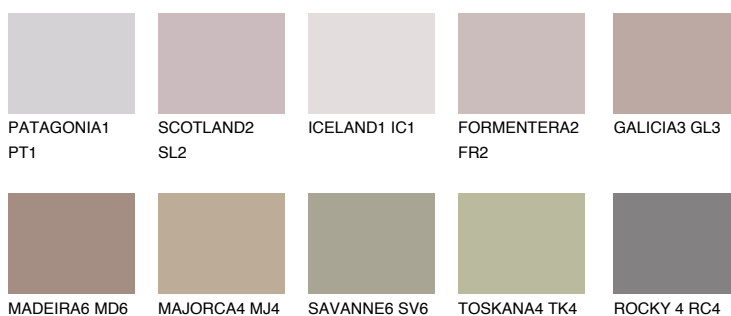

**TENERIFE5 TN5**☀ 36% **TSR 52%****Doplňkovou barvami****ODSTÍNY CON****Odstíny Intense**

Více informací o omítkách a barvách naleznete na
www.ceresit.cz

*Prezentované odstíny jsou součástí aktuální palety fasádních omítek a barev nabízené značkou Ceresit. Berte prosím na vědomí, že se barvy v originální podobě mohou lišit od barev zobrazených na monitoru. Elektronická a tištěná podoba vzorníku není považována za plně spolehlivou prezentaci. Doporučujeme proto vybrané barvy porovnat se skutečnými vzorkovnicí.