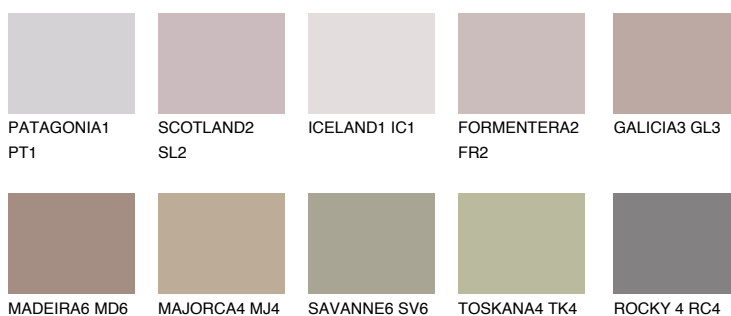

**TENERIFE5 TN5**☀ 36% **TSR** 52%**Doplňkovou barvami****ODSTÍNY CON****Odstíny Intense**

Více informací o omítkách a barvách naleznete na

www.ceresit.cz

*Prezentované odstíny jsou součástí aktuální palety fasádních omítek a barev nabízené značkou Ceresit. Berte prosím na vědomí, že se barvy v originální podobě mohou lišit od barev zobrazených na monitoru. Elektronická a tištěná podoba vzorníku není považována za plně spolehlivou prezentaci. Doporučujeme proto vybrané barvy porovnat se skutečnými vzorkovnicí.