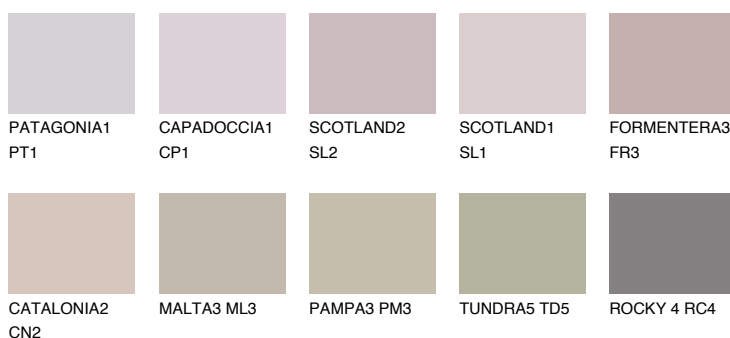

## TENERIFE4 TN4

☀️ 40%    **TSR 56%**

### Doplňkovou barvami

#### Odstíny Intense

Více informací o omítkách a barvách naleznete na  
[www.ceresit.cz](http://www.ceresit.cz)

\*Prezentované odstíny jsou součástí aktuální palety fasádních omítek a barev nabízené značkou Ceresit. Berte prosím na vědomí, že se barvy v originální podobě mohou lišit od barev zobrazených na monitoru. Elektronická a tištěná podoba vzorníku není považována za plně spolehlivou prezentaci. Doporučujeme proto vybrané barvy porovnat se skutečnými vzorkovnicí.