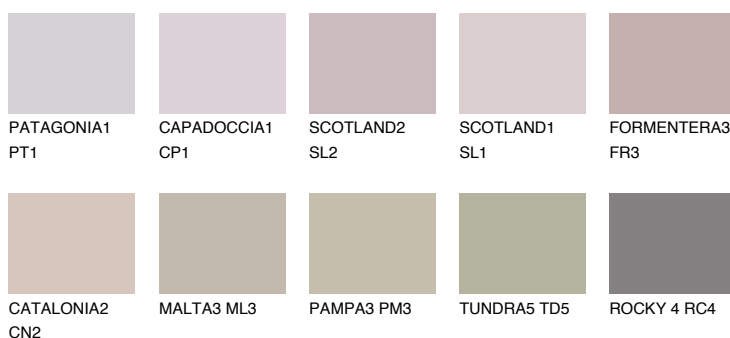

TENERIFE4 TN4

☀️ 40% **TSR 56%**

Doplňkovou barvami

ODSTÍNY CON

Odstíny Intense

Více informací o omítkách a barvách naleznete na
www.ceresit.cz

*Prezentované odstíny jsou součástí aktuální palety fasádních omítek a barev nabízené značkou Ceresit. Berte prosím na vědomí, že se barvy v originální podobě mohou lišit od barev zobrazených na monitoru. Elektronická a tištěná podoba vzorníku není považována za plně spolehlivou prezentaci. Doporučujeme proto vybrané barvy porovnat se skutečnými vzorkovnicí.