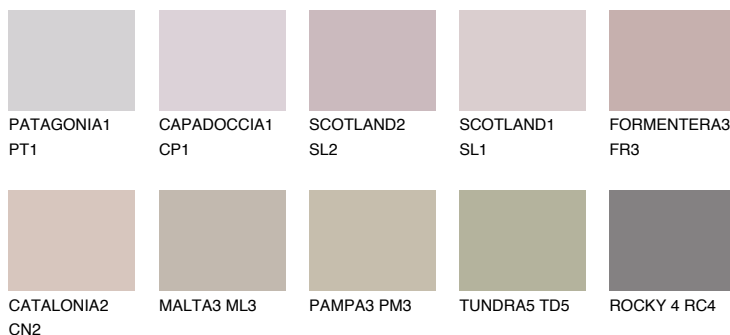

TENERIFE4 TN4

☀️ 40% **TSR 56%**

Doplňkovou barvami

ODSTÍNY CON

Odstíny Intense

Více informací o omítkách a barvách naleznete na
www.ceresit.cz

*Prezentované odstíny jsou součástí aktuální palety fasádních omítek a barev nabízené značkou Ceresit. Berte prosím na vědomí, že se barvy v originální podobě mohou lišit od barev zobrazených na monitoru. Elektronická a tištěná podoba vzorníku není považována za plně spolehlivou prezentaci. Doporučujeme proto vybrané barvy porovnat se skutečnými vzorkovnicí.