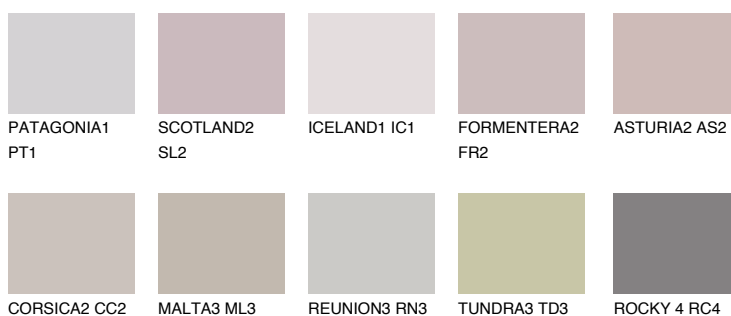

**TENERIFE3 TN3**☀ 47% **TSR** 59%**Doplňkovou barvami****ODSTÍNY CON****Odstíny Intense**

Více informací o omítkách a barvách naleznete na

[www.ceresit.cz](http://www.ceresit.cz)

\*Prezentované odstíny jsou součástí aktuální palety fasádních omítek a barev nabízené značkou Ceresit. Berte prosím na vědomí, že se barvy v originální podobě mohou lišit od barev zobrazených na monitoru. Elektronická a tištěná podoba vzorníku není považována za plně spolehlivou prezentaci. Doporučujeme proto vybrané barvy porovnat se skutečnými vzorkovnicí.