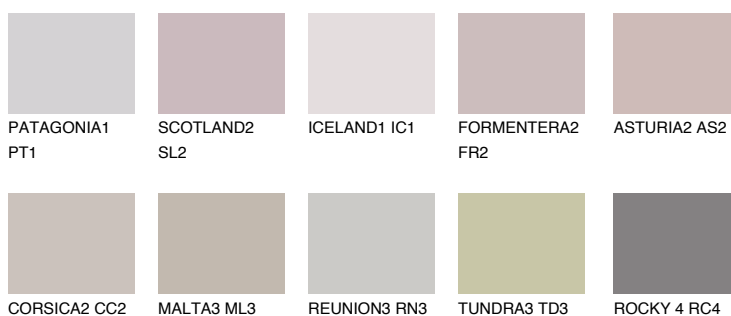

**TENERIFE3 TN3**☀ 47% **TSR** 59%**Doplňkovou barvami****ODSTÍNY CON****Odstíny Intense**

Více informací o omítkách a barvách naleznete na

www.ceresit.cz

*Prezentované odstíny jsou součástí aktuální palety fasádních omítek a barev nabízené značkou Ceresit. Berte prosím na vědomí, že se barvy v originální podobě mohou lišit od barev zobrazených na monitoru. Elektronická a tištěná podoba vzorníku není považována za plně spolehlivou prezentaci. Doporučujeme proto vybrané barvy porovnat se skutečnými vzorkovnicí.