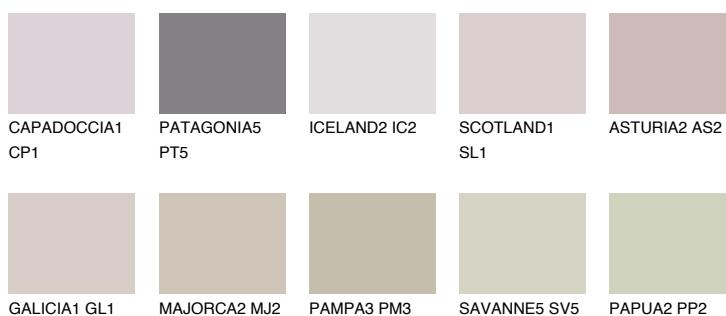

TENERIFE2 TN2

56% **TSR** 60%

Doplňkovou barvami

ODSTÍNY CON

Odstíny Intense

Více informací o omítkách a barvách naleznete na

www.ceresit.cz

*Prezentované odstíny jsou součástí aktuální palety fasádních omítek a barev nabízené značkou Ceresit. Berte prosím na vědomí, že se barvy v originální podobě mohou lišit od barev zobrazených na monitoru. Elektronická a tištěná podoba vzorníku není považována za plně spolehlivou prezentaci. Doporučujeme proto vybrané barvy porovnat se skutečnými vzorkovnicí.