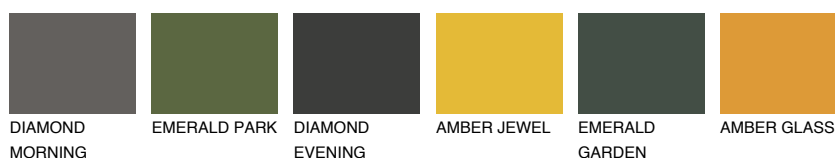

TENERIFE2 TN2

56% **TSR** 60%

Doplňkovou barvami

ODSTÍNY CON

Odstíny Intense

Více informací o omítkách a barvách naleznete na

www.ceresit.cz

*Prezentované odstíny jsou součástí aktuální palety fasádních omítek a barev nabízené značkou Ceresit. Berte prosím na vědomí, že se barvy v originální podobě mohou lišit od barev zobrazených na monitoru. Elektronická a tištěná podoba vzorníku není považována za plně spolehlivou prezentaci. Doporučujeme proto vybrané barvy porovnat se skutečnými vzorkovnicí.