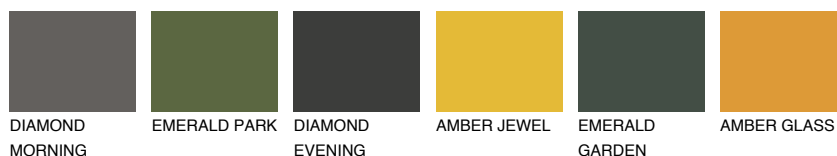

**TENERIFE2 TN2**56% **TSR** 60%**Doplňkovou barvami****ODSTÍNY CON****Odstíny Intense**

Více informací o omítkách a barvách naleznete na

www.ceresit.cz

*Prezentované odstíny jsou součástí aktuální palety fasádních omítek a barev nabízené značkou Ceresit. Berte prosím na vědomí, že se barvy v originální podobě mohou lišit od barev zobrazených na monitoru. Elektronická a tištěná podoba vzorníku není považována za plně spolehlivou prezentaci. Doporučujeme proto vybrané barvy porovnat se skutečnými vzorkovnicí.