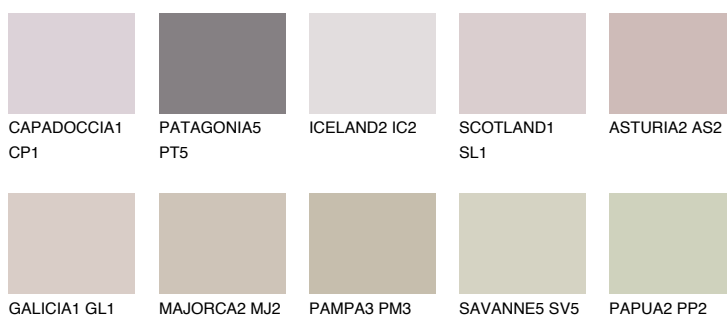

**TENERIFE2 TN2**56% **TSR** 60%**Doplňkovou barvami****ODSTÍNY CON****Odstíny Intense**

Více informací o omítkách a barvách naleznete na

www.ceresit.cz

*Prezentované odstíny jsou součástí aktuální palety fasádních omítek a barev nabízené značkou Ceresit. Berte prosím na vědomí, že se barvy v originální podobě mohou lišit od barev zobrazených na monitoru. Elektronická a tištěná podoba vzorníku není považována za plně spolehlivou prezentaci. Doporučujeme proto vybrané barvy porovnat se skutečnými vzorkovnicí.