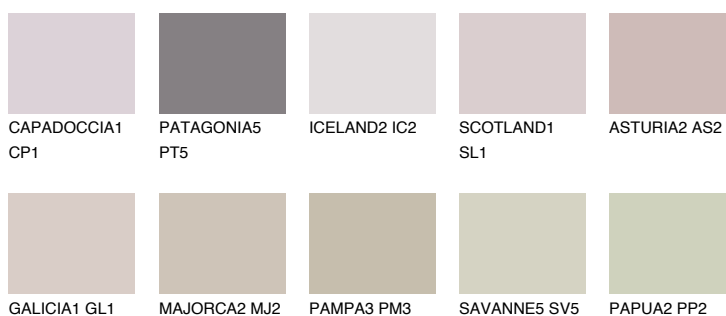


**TENERIFE2 TN2**☀ 56% **TSR** 60%**Doplňkovou barvami****ODSTÍNY CON****Odstíny Intense**

Více informací o omítkách a barvách naleznete na

www.ceresit.cz

*Prezentované odstíny jsou součástí aktuální palety fasádních omítek a barev nabízené značkou Ceresit. Berte prosím na vědomí, že se barvy v originální podobě mohou lišit od barev zobrazených na monitoru. Elektronická a tištěná podoba vzorníku není považována za plně spolehlivou prezentaci. Doporučujeme proto vybrané barvy porovnat se skutečnými vzorkovnicí.