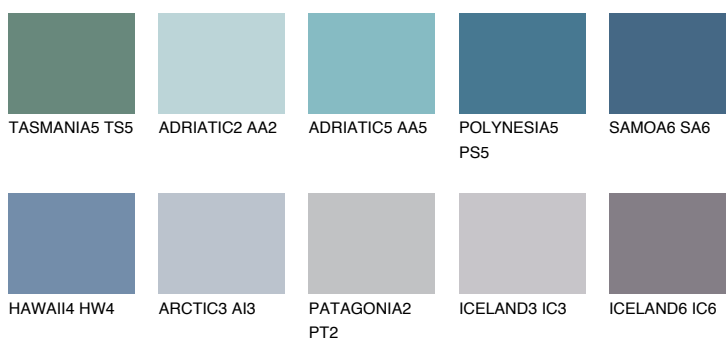

SAMOA5 SA5

☀️ 16% **TSR 20%**

Doplňkovou barvami

ODSTÍNY CON

Odstíny Intense

Více informací o omítkách a barvách naleznete na
www.ceresit.cz

*Prezentované odstíny jsou součástí aktuální palety fasádních omítek a barev nabízené značkou Ceresit. Berte prosím na vědomí, že se barvy v originální podobě mohou lišit od barev zobrazených na monitoru. Elektronická a tištěná podoba vzorníku není považována za plně spolehlivou prezentaci. Doporučujeme proto vybrané barvy porovnat se skutečnými vzorkovnicí.