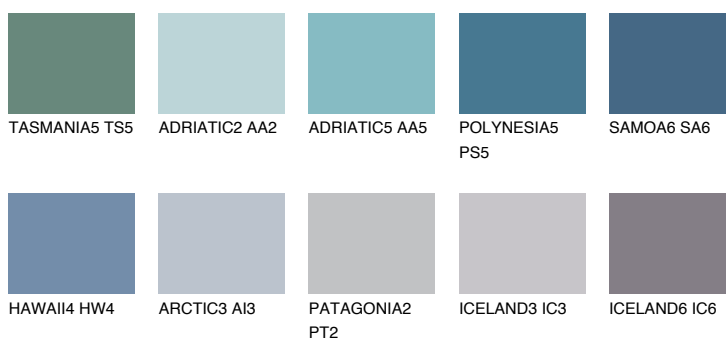

**SAMOA5 SA5**☀ 16% **TSR 20%****Doplňkovou barvami****ODSTÍNY CON****Odstíny Intense**

Více informací o omítkách a barvách naleznete na

www.ceresit.cz

*Prezentované odstíny jsou součástí aktuální palety fasádních omítek a barev nabízené značkou Ceresit. Berte prosím na vědomí, že se barvy v originální podobě mohou lišit od barev zobrazených na monitoru. Elektronická a tištěná podoba vzorníku není považována za plně spolehlivou prezentaci. Doporučujeme proto vybrané barvy porovnat se skutečnými vzorkovnicí.