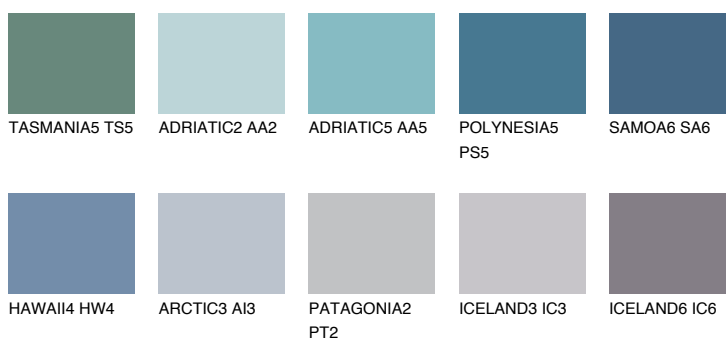

**SAMOA5 SA5**☀️ 16% **TSR 20%****Doplňkovou barvami****ODSTÍNY CON****Odstíny Intense**

Více informací o omítkách a barvách naleznete na

www.ceresit.cz

*Prezentované odstíny jsou součástí aktuální palety fasádních omítek a barev nabízené značkou Ceresit. Berte prosím na vědomí, že se barvy v originální podobě mohou lišit od barev zobrazených na monitoru. Elektronická a tištěná podoba vzorníku není považována za plně spolehlivou prezentaci. Doporučujeme proto vybrané barvy porovnat se skutečnými vzorkovnicí.