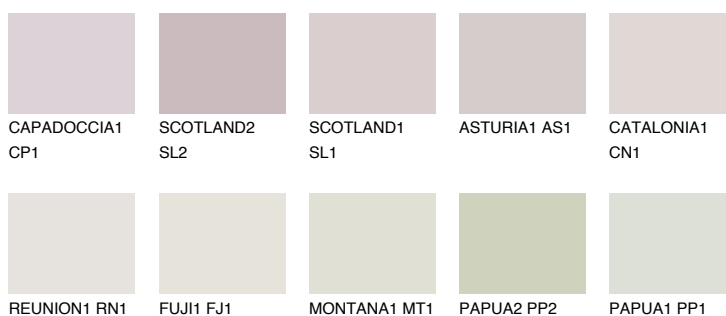

TENERIFE1 TN165% **TSR** 67%**Doplňkovou barvami****ODSTÍNY CON****Odstíny Intense**

Více informací o omítkách a barvách naleznete na

www.ceresit.cz

*Prezentované odstíny jsou součástí aktuální palety fasádních omítek a barev nabízené značkou Ceresit. Berte prosím na vědomí, že se barvy v originální podobě mohou lišit od barev zobrazených na monitoru. Elektronická a tištěná podoba vzorníku není považována za plně spolehlivou prezentaci. Doporučujeme proto vybrané barvy porovnat se skutečnými vzorkovnicí.