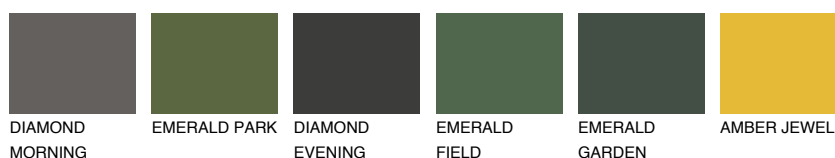

TENERIFE1 TN165% **TSR** 67%**Doplňkovou barvami****ODSTÍNY CON****Odstíny Intense**

Více informací o omítkách a barvách naleznete na

www.ceresit.cz

*Prezentované odstíny jsou součástí aktuální palety fasádních omítek a barev nabízené značkou Ceresit. Berte prosím na vědomí, že se barvy v originální podobě mohou lišit od barev zobrazených na monitoru. Elektronická a tištěná podoba vzorníku není považována za plně spolehlivou prezentaci. Doporučujeme proto vybrané barvy porovnat se skutečnými vzorkovnicí.