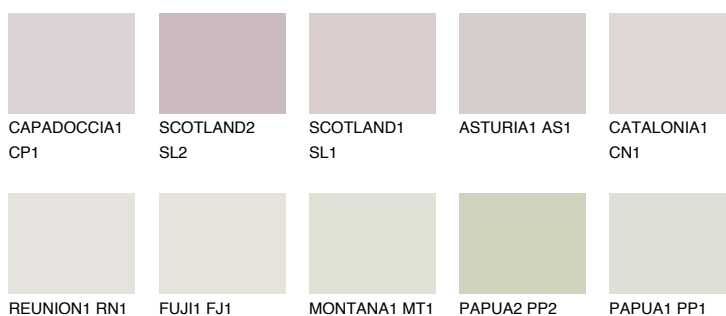


**TENERIFE1 TN1**65% **TSR** 67%**Doplňkovou barvami****ODSTÍNY CON****Odstíny Intense**

Více informací o omítkách a barvách naleznete na

www.ceresit.cz

*Prezentované odstíny jsou součástí aktuální palety fasádních omítek a barev nabízené značkou Ceresit. Berte prosím na vědomí, že se barvy v originální podobě mohou lišit od barev zobrazených na monitoru. Elektronická a tištěná podoba vzorníku není považována za plně spolehlivou prezentaci. Doporučujeme proto vybrané barvy porovnat se skutečnými vzorkovnicí.