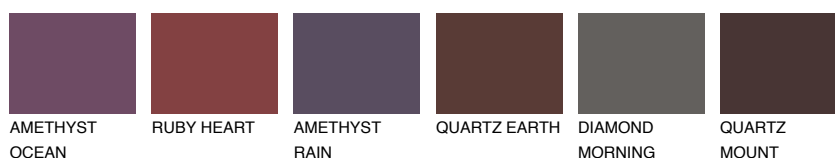

PATAGONIA6 PT6

☀ 17% **TSR 39%**

Doplňkovou barvami

ODSTÍNY CON

Odstíny Intense

Více informací o omítkách a barvách naleznete na

www.ceresit.cz

*Prezentované odstíny jsou součástí aktuální palety fasádních omítek a barev nabízené značkou Ceresit. Berte prosím na vědomí, že se barvy v originální podobě mohou lišit od barev zobrazených na monitoru. Elektronická a tištěná podoba vzorníku není považována za plně spolehlivou prezentaci. Doporučujeme proto vybrané barvy porovnat se skutečnými vzorkovnicí.