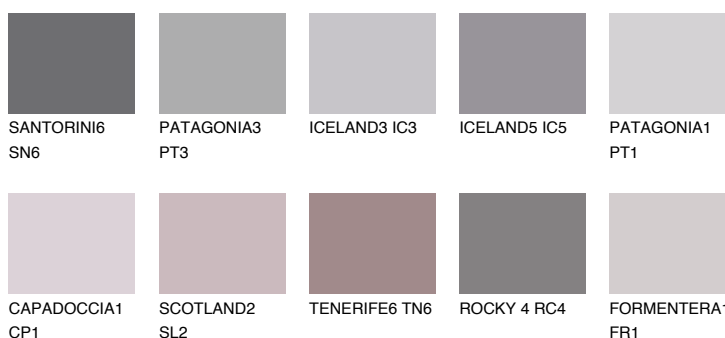

PATAGONIA6 PT6

☀ 17% **TSR 39%**

Doplňkovou barvami

ODSTÍNY CON

Odstíny Intense

Více informací o omítkách a barvách naleznete na

www.ceresit.cz

*Prezentované odstíny jsou součástí aktuální palety fasádních omítek a barev nabízené značkou Ceresit. Berte prosím na vědomí, že se barvy v originální podobě mohou lišit od barev zobrazených na monitoru. Elektronická a tištěná podoba vzorníku není považována za plně spolehlivou prezentaci. Doporučujeme proto vybrané barvy porovnat se skutečnými vzorkovnicí.