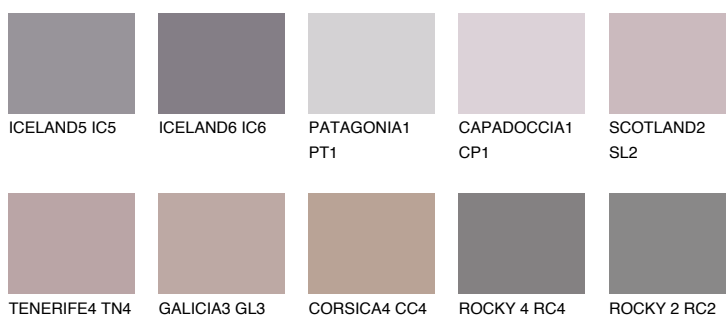

**PATAGONIA5 PT5**☀ 22% **TSR 20%****Doplňkovou barvami****ODSTÍNY CON****Odstíny Intense**

Více informací o omítkách a barvách naleznete na

[www.ceresit.cz](http://www.ceresit.cz)

\*Prezentované odstíny jsou součástí aktuální palety fasádních omítek a barev nabízené značkou Ceresit. Berte prosím na vědomí, že se barvy v originální podobě mohou lišit od barev zobrazených na monitoru. Elektronická a tištěná podoba vzorníku není považována za plně spolehlivou prezentaci. Doporučujeme proto vybrané barvy porovnat se skutečnými vzorkovnicí.