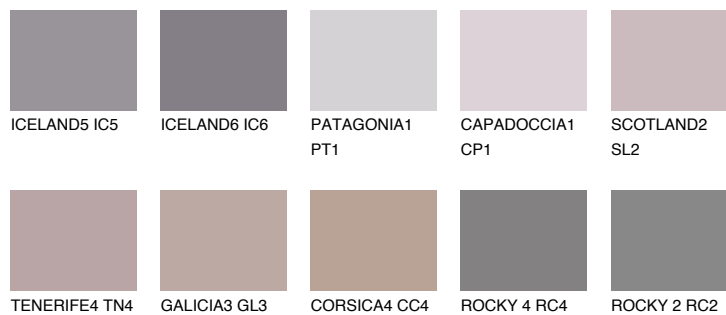

PATAGONIA5 PT5

☀ 22% **TSR** 20%

Doplňkovou barvami

ODSTÍNY CON

Odstíny Intense

Více informací o omítkách a barvách naleznete na

www.ceresit.cz

*Prezentované odstíny jsou součástí aktuální palety fasádních omítek a barev nabízené značkou Ceresit. Berte prosím na vědomí, že se barvy v originální podobě mohou lišit od barev zobrazených na monitoru. Elektronická a tištěná podoba vzorníku není považována za plně spolehlivou prezentaci. Doporučujeme proto vybrané barvy porovnat se skutečnými vzorkovnicí.