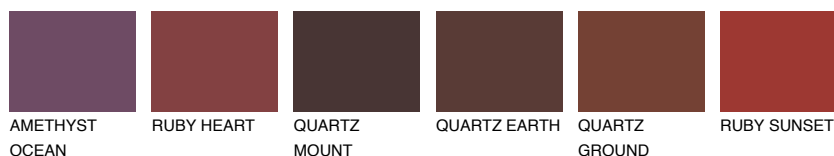

PATAGONIA5 PT5

☀ 22% **TSR** 20%

Doplňkovou barvami

ODSTÍNY CON

Odstíny Intense

Více informací o omítkách a barvách naleznete na

www.ceresit.cz

*Prezentované odstíny jsou součástí aktuální palety fasádních omítek a barev nabízené značkou Ceresit. Berte prosím na vědomí, že se barvy v originální podobě mohou lišit od barev zobrazených na monitoru. Elektronická a tištěná podoba vzorníku není považována za plně spolehlivou prezentaci. Doporučujeme proto vybrané barvy porovnat se skutečnými vzorkovnicí.