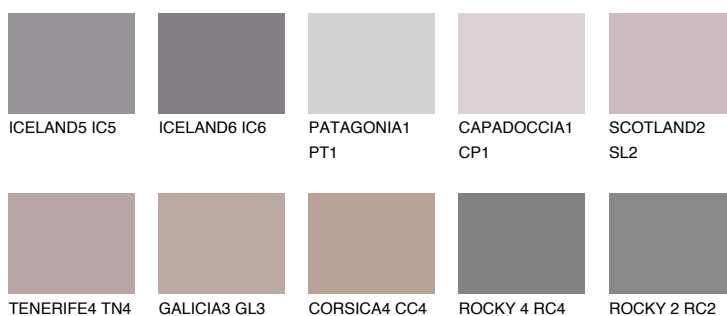

**PATAGONIA5 PT5**☀ 22% **TSR 20%****Doplňkovou barvami****ODSTÍNY CON****Odstíny Intense**

Více informací o omítkách a barvách naleznete na

[www.ceresit.cz](http://www.ceresit.cz)

\*Prezentované odstíny jsou součástí aktuální palety fasádních omítek a barev nabízené značkou Ceresit. Berte prosím na vědomí, že se barvy v originální podobě mohou lišit od barev zobrazených na monitoru. Elektronická a tištěná podoba vzorníku není považována za plně spolehlivou prezentaci. Doporučujeme proto vybrané barvy porovnat se skutečnými vzorkovnicí.