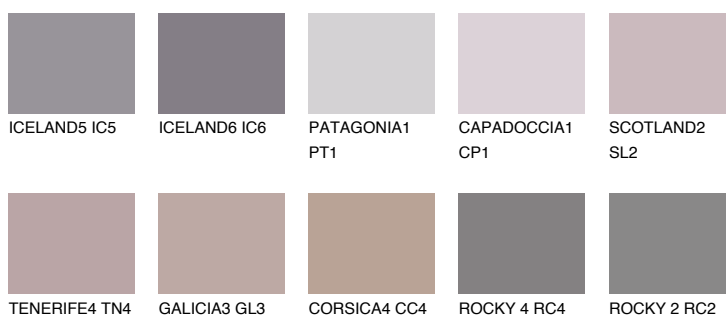

PATAGONIA5 PT5☀ 22% **TSR 20%****Doplňkovou barvami****ODSTÍNY CON****Odstíny Intense**

Více informací o omítkách a barvách naleznete na

www.ceresit.cz

*Prezentované odstíny jsou součástí aktuální palety fasádních omítek a barev nabízené značkou Ceresit. Berte prosím na vědomí, že se barvy v originální podobě mohou lišit od barev zobrazených na monitoru. Elektronická a tištěná podoba vzorníku není považována za plně spolehlivou prezentaci. Doporučujeme proto vybrané barvy porovnat se skutečnými vzorkovnicí.