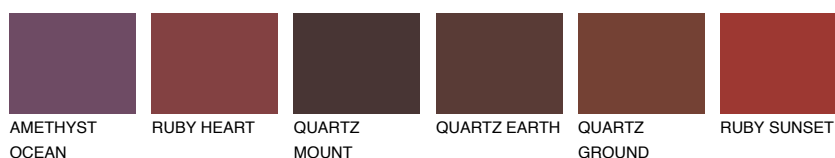

PATAGONIA5 PT5☀ 22% **TSR 20%****Doplňkovou barvami****ODSTÍNY CON****Odstíny Intense**

Více informací o omítkách a barvách naleznete na

www.ceresit.cz

*Prezentované odstíny jsou součástí aktuální palety fasádních omítek a barev nabízené značkou Ceresit. Berte prosím na vědomí, že se barvy v originální podobě mohou lišit od barev zobrazených na monitoru. Elektronická a tištěná podoba vzorníku není považována za plně spolehlivou prezentaci. Doporučujeme proto vybrané barvy porovnat se skutečnými vzorkovnicí.