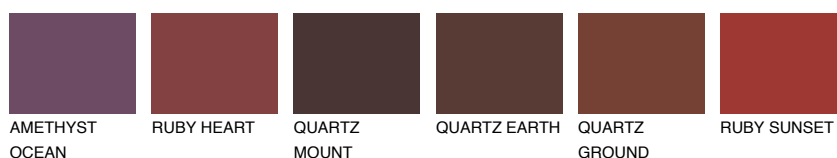

**PATAGONIA5 PT5**☀ 22% **TSR 20%****Doplňkovou barvami****ODSTÍNY CON****Odstíny Intense**

Více informací o omítkách a barvách naleznete na

[www.ceresit.cz](http://www.ceresit.cz)

\*Prezentované odstíny jsou součástí aktuální palety fasádních omítek a barev nabízené značkou Ceresit. Berte prosím na vědomí, že se barvy v originální podobě mohou lišit od barev zobrazených na monitoru. Elektronická a tištěná podoba vzorníku není považována za plně spolehlivou prezentaci. Doporučujeme proto vybrané barvy porovnat se skutečnými vzorkovnicí.