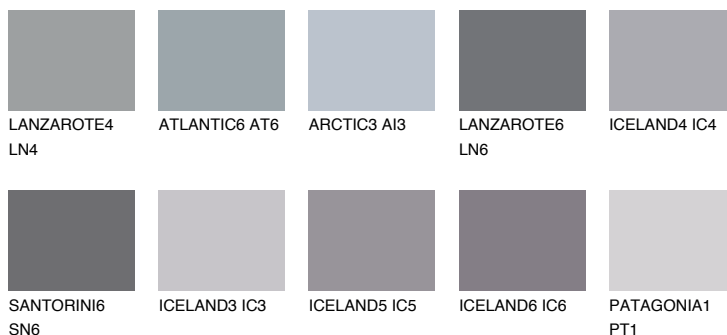

PATAGONIA3 PT3

42% **TSR** 41%

Doplňkovou barvami

ODSTÍNY CON

Odstíny Intense

Více informací o omítkách a barvách naleznete na
www.ceresit.cz

*Prezentované odstíny jsou součástí aktuální palety fasádních omítek a barev nabízené značkou Ceresit. Berte prosím na vědomí, že se barvy v originální podobě mohou lišit od barev zobrazených na monitoru. Elektronická a tištěná podoba vzorníku není považována za plně spolehlivou prezentaci. Doporučujeme proto vybrané barvy porovnat se skutečnými vzorkovnicí.