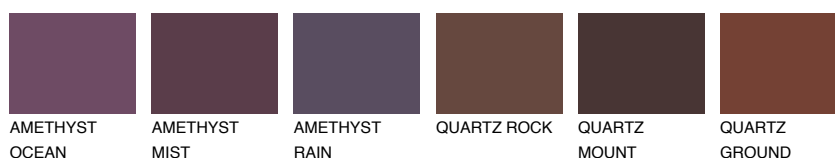

PATAGONIA1 PT1

65% **TSR** 63%

Doplňkovou barvami

ODSTÍNY CON

Odstíny Intense

Více informací o omítkách a barvách naleznete na

www.ceresit.cz

*Prezentované odstíny jsou součástí aktuální palety fasádních omítek a barev nabízené značkou Ceresit. Berte prosím na vědomí, že se barvy v originální podobě mohou lišit od barev zobrazených na monitoru. Elektronická a tištěná podoba vzorníku není považována za plně spolehlivou prezentaci. Doporučujeme proto vybrané barvy porovnat se skutečnými vzorkovnicí.