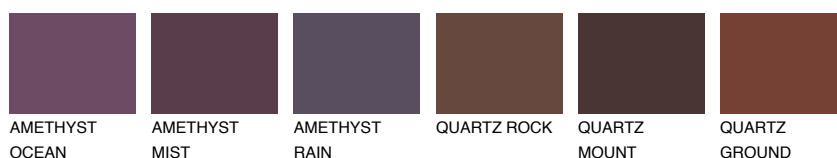

PATAGONIA1 PT1

65% **TSR** 63%

Doplňkovou barvami

ODSTÍNY CON

Odstíny Intense

Více informací o omítkách a barvách naleznete na

www.ceresit.cz

*Prezentované odstíny jsou součástí aktuální palety fasádních omítek a barev nabízené značkou Ceresit. Berte prosím na vědomí, že se barvy v originální podobě mohou lišit od barev zobrazených na monitoru. Elektronická a tištěná podoba vzorníku není považována za plně spolehlivou prezentaci. Doporučujeme proto vybrané barvy porovnat se skutečnými vzorkovnicí.