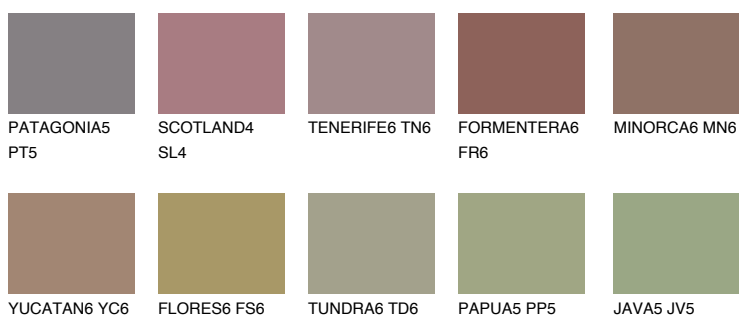

COLUMBIA6 CL6☀ 13% **TSR 13%****Doplňkovou barvami****ODSTÍNY CON****Odstíny Intense**

Více informací o omítkách a barvách naleznete na
www.ceresit.cz

*Prezentované odstíny jsou součástí aktuální palety fasádních omítek a barev nabízené značkou Ceresit. Berte prosím na vědomí, že se barvy v originální podobě mohou lišit od barev zobrazených na monitoru. Elektronická a tištěná podoba vzorníku není považována za plně spolehlivou prezentaci. Doporučujeme proto vybrané barvy porovnat se skutečnými vzorkovnicí.