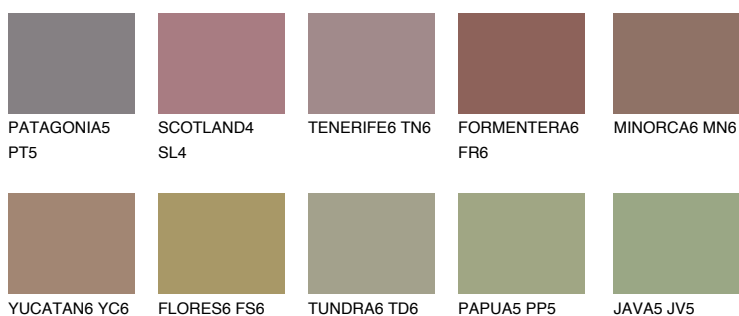

**COLUMBIA6 CL6**☀ 13% **TSR 13%****Doplňkovou barvami****ODSTÍNY CON****Odstíny Intense**

Více informací o omítkách a barvách naleznete na  
[www.ceresit.cz](http://www.ceresit.cz)

\*Prezentované odstíny jsou součástí aktuální palety fasádních omítek a barev nabízené značkou Ceresit. Berte prosím na vědomí, že se barvy v originální podobě mohou lišit od barev zobrazených na monitoru. Elektronická a tištěná podoba vzorníku není považována za plně spolehlivou prezentaci. Doporučujeme proto vybrané barvy porovnat se skutečnými vzorkovnicí.